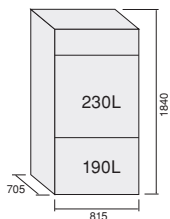

NBEC-420G

- 省スペースの厨房に最適!
- タッチパネルで簡単温度設定
デジタル温度表示で細かい温度調節が可能

遠赤外線温蔵庫
65℃~90℃

冷蔵庫
3℃~10℃

- 中身の見えるペアガラス仕様
収納状態が一目で分かるガラス扉。
結露を防ぎ、断熱効果がアップするペアガラスを冷温ともに採用!

遠赤外線温蔵庫
棚板4枚付き

冷蔵庫
パンチング棚板
3枚付き

- ドレン水 強制蒸発式で清潔
ドライ厨房に最適!

- キャスター仕様も可能です(NBEC-420G)。(オプション)

セパレート型冷蔵・遠赤外線温蔵庫

■セパレート型冷蔵・遠赤外線温蔵庫/仕様

型 式	NBEC-420G(片面扉)	NBEC-420GR(両面扉)
電 源	単相100V (50/60Hz)	
消 費 電 力	合計 1190W (50Hz)/1210W (60Hz) 温蔵:780W 冷蔵:310W (50Hz)/330W (60Hz) ヒーターBOX(ドレン蒸発用):100W	
温 度 調 節	電子式サーモスタット デジタル温度表示付き	
使用温度範囲	温蔵:65℃~90℃ 冷蔵:3℃~10℃	
安 全 装 置	温蔵:130℃リセット付きサーモスタット ヒーターBOX:110℃バイメタル式サーモスタット	
外 形 寸 法	815W×705D×1840H	865W×705D×1840H
庫 内 寸 法	温蔵:700W×530D×625H 冷蔵:700W×560D×610H	温蔵:700W×605D×625H 冷蔵:700W×605D×610H
内 容 積	温蔵:230L 冷蔵:190L	温蔵:250L 冷蔵:205L
扉	ペアガラス扉	
棚 板	温蔵:4枚(パンチングなし) 25mm間隔可変	冷蔵:3枚(パンチングあり) 25mm間隔可変
棚 板 寸 法	696W×470D×20H	696W×560D×20H
質 量	180kg	190kg
霜 取 り	自動開始・自動終了/自動排水	
税 込 価 格	¥1,815,000(税抜価格 ¥1,650,000)	¥2,090,000(税抜価格 ¥1,900,000)