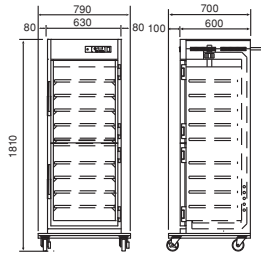

NB-41F
(ステンレス扉)

NB-41FG
(ガラス扉)

NB-33F

¥799,700

(税抜価格¥727,000)

- ステンレス扉
- 温風循環方式

NB-33FG **NEW**

¥909,700