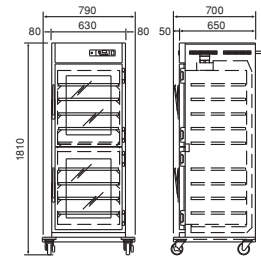

[アジャスト脚仕様の場合]