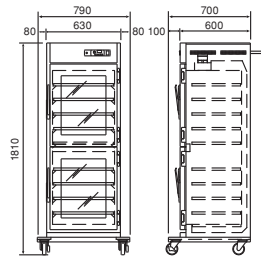

[アジャスト脚仕様の場合]