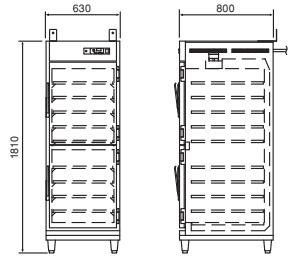

(税抜価格¥827,000)

- ステンレス扉
- 温風循環方式

NB-47FG **NEW**

¥1,019,700

(税抜価格¥927,000)

- ガラス扉
- 温風循環方式

[アジャスト脚仕様の場合]

※NB-47F(G)と共通

■電気温蔵庫/仕様

型 式	NB-33F	NB-33FG	NB-37F	NB-37FG	NB-47F	NB-47FG
電 源	単相100V (50/60Hz)					
消費電力	1220W (ヒーター1160W・ファン60W)			1300W (ヒーター1240W・ファン60W)		
温度調節	電子式サーモスタット デジタル温度表示付き					
使用温度範囲	65℃~90℃					
安全装置	130℃リセット付きサーモスタット					
外形寸法	790W×700D×1810H		790W×700D×1810H		790W×800D×1810H	
庫内寸法	530W×475D×1315H		530W×525D×1315H		530W×675D×1315H	
内容積	330L		370L		470L	
扉	ステンレス扉	ガラス扉	ステンレス扉	ガラス扉	ステンレス扉	ガラス扉
キャスター	100φ 前側ストッパー付き					
棚 板	9枚 25mm間隔可変					
棚板寸法	510W×415D×20H		510W×465D×20H		510W×615D×20H	
質 量	116kg	119kg	130kg	133kg	165kg	168kg