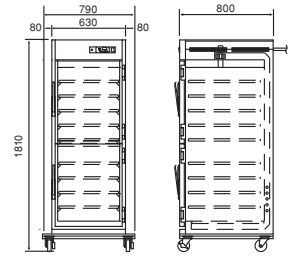

NB-47F

¥909,700

(税抜価格¥827,000)

- ●ステンレス扉
- ●温風循環方式

NB-47FG **NEW**

¥1,019,700

(税抜価格¥927,000)

- ●ガラス扉
- ●温風循環方式