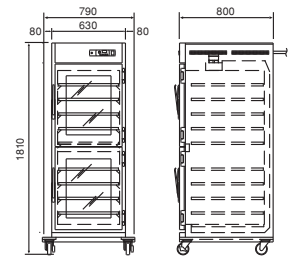

(税抜価格¥827,000)

- ステンレス扉
- 温風循環方式

NB-47FG **NEW**

¥1,019,700

(税抜価格¥927,000)

- ガラス扉
- 温風循環方式

[アジャスト脚仕様の場合]

※NB-47F(G)と共通

■電気温蔵庫/仕様

型 式	NB-33F	NB-33FG	NB-37F	NB-37FG	NB-47F	NB-47FG
電 源	単相100V (50/60Hz)					
消費電力	1220W (ヒーター1160W・ファン60W)			1300W (ヒーター1240W・ファン60W)		
温度調節	電子式サーモスタット デジタル温度表示付き					
使用温度範囲	65℃~90℃					
安全装置	130℃リセット付きサーモスタット					
外形寸法	790W×700D×1810H		790W×700D×1810H		790W×800D×1810H	
庫内寸法	530W×475D×1315H		530W×525D×1315H		530W×675D×1315H	
内容積	330L		370L		470L	
扉	ステンレス扉	ガラス扉	ステンレス扉	ガラス扉	ステンレス扉	ガラス扉
キャスター	100φ 前側ストッパー付き					
棚 板	9枚 25mm間隔可変					
棚板寸法	510W×415D×20H		510W×465D×20H		510W×615D×20H	
質 量	116kg	119kg	130kg	133kg	165kg	168kg