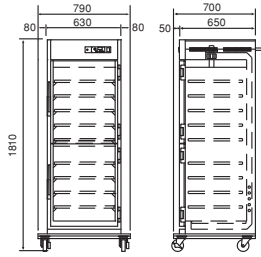

(税抜価格¥827,000)

- ガラス扉
- 温風循環方式

[アジャスト脚仕様の場合]

※NB-33F(G)と共通

NB-37F

¥819,500

(税抜価格¥745,000)

- ステンレス扉
- 温風循環方式