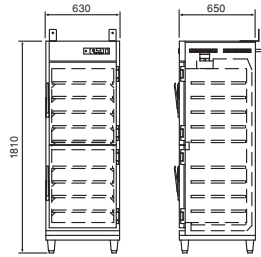

NB-37FG **NEW**

¥929,500

(税抜価格¥845,000)

- ガラス扉
- 温風循環方式

[アジャスト脚仕様の場合]

※NB-37F(G)と共通

NB-47F

¥909,700