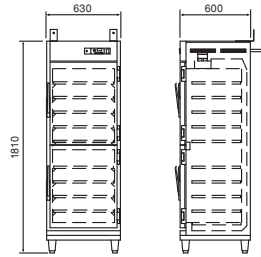

※NB-33F(G)と共通