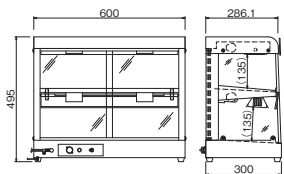

セルフサービス方式の前面オープンのホットショーケースです。

- 遠赤外線ヒーターで保温し、明るい照明灯でおいしさを演出するホットショーケースです。
- 正面がオープンで、食材が取り出しやすくなっています。
- 各棚の上部に遠赤外線ヒーターを設置していますので、食材に遠赤外線が効果的に当たります。
- 遠赤外線ヒーターは無段階で調節でき、お好みの温かさで保温できます。
- 各棚に照明灯を設置していますので、食材がより明るく見やすくなっています。
- 引き違い戸・側面ガラスは強度に優れた強化ガラスを使用しています。

NH-803EO

遠赤外線オープンホットショーケース

■ 遠赤外線オープンホットショーケース／仕様

型 式	NH-801EO	NH-802EO	NH-803EO	NH-901EO	NH-902EO	NH-903EO
電 源	単相100V (50/60Hz)					
消費電力	352W 遠赤外線ヒーター 280W + 照明灯 72W	619W 遠赤外線ヒーター 475W + 照明灯 144W	851W 遠赤外線ヒーター 635W + 照明灯 216W	572W 遠赤外線ヒーター 500W + 照明灯 72W	989W 遠赤外線ヒーター 845W + 照明灯 144W	1341W 遠赤外線ヒーター 1125W + 照明灯 216W
温度調節	可変式サーモスタット					
安全装置	過昇防止サーモスタット(バイメタル式)					
外形寸法	600W×300D×295H	600W×300D×495H	600W×300D×695H	900W×300D×295H	900W×300D×495H	900W×300D×695H
庫内寸法	(上)265D 585W×(下)270D×140H	(上)260D 585W×(下)270D×340H	(上)255D 585W×(下)270D×540H	(上)265D 885W×(下)270D×140H	(上)260D 885W×(下)270D×340H	(上)255D 885W×(下)270D×540H
扉開閉方式	後面スライド強化ガラス					
棚 板	1段式(固定)	2段式(固定)	3段式(固定)	1段式(固定)	2段式(固定)	3段式(固定)
棚板寸法	585W×255D× - H	(上)560W×240D× 18H (下)585W×255D× - H	(上)560W×240D× 18H (中)560W×240D× 18H (下)585W×255D× - H	885W×255D× - H	(上)860W×240D× 18H (下)885W×255D× - H	(上)860W×240D× 18H (中)860W×240D× 18H (下)885W×255D× - H
質 量	14kg	22kg	30kg	19kg	30kg	40kg
付 属 品	バット2枚・ バットアミ2枚(10インチ)	バット4枚・ バットアミ4枚(10インチ)	バット6枚・ バットアミ6枚(10インチ)	バット3枚・ バットアミ3枚(10インチ)	バット6枚・ バットアミ6枚(10インチ)	バット9枚・ バットアミ9枚(10インチ)
税 込 価 格	¥288,200 (税抜価格¥262,000)	¥354,200 (税抜価格¥322,000)	¥431,200 (税抜価格¥392,000)	¥304,700 (税抜価格¥277,000)	¥381,700 (税抜価格¥347,000)	¥469,700 (税抜価格¥427,000)