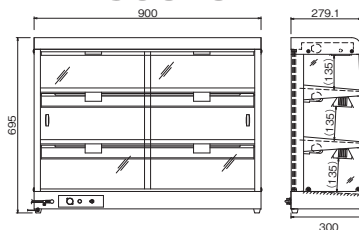

NH-801EO

NH-802EO

NH-803EO

NH-901EO

NH-902EO

NH-903EO

遠赤外線オープンホットショーケース

■ 遠赤外線オープンホットショーケース／仕様

型 式	NH-801EO	NH-802EO	NH-803EO	NH-901EO	NH-902EO	NH-903EO
電 源	単相100V (50/60Hz)					
消費電力	352W 遠赤外線ヒーター 280W + 照明灯 72W	619W 遠赤外線ヒーター 475W + 照明灯 144W	851W 遠赤外線ヒーター 635W + 照明灯 216W	572W 遠赤外線ヒーター 500W + 照明灯 72W	989W 遠赤外線ヒーター 845W + 照明灯 144W	1341W 遠赤外線ヒーター 1125W + 照明灯 216W
温度調節	可変式サーモスタット					
安全装置	過昇防止サーモスタット(バイメタル式)					
外形寸法	600W×300D×295H	600W×300D×495H	600W×300D×695H	900W×300D×295H	900W×300D×495H	900W×300D×695H
庫内寸法	(上)265D 585W×(下)270D×140H	(上)260D 585W×(下)270D×340H	(上)255D 585W×(下)270D×540H	(上)265D 885W×(下)270D×140H	(上)260D 885W×(下)270D×340H	(上)255D 885W×(下)270D×540H
扉開閉方式	後面スライド強化ガラス					
棚 板	1段式(固定)	2段式(固定)	3段式(固定)	1段式(固定)	2段式(固定)	3段式(固定)
棚板寸法	585W×255D× - H	(上)560W×240D× 18H (下)585W×255D× - H	(上)560W×240D× 18H (中)560W×240D× 18H (下)585W×255D× - H	885W×255D× - H	(上)860W×240D× 18H (下)885W×255D× - H	(上)860W×240D× 18H (中)860W×240D× 18H (下)885W×255D× - H
質 量	14kg	22kg	30kg	19kg	30kg	40kg
付 属 品	バット2枚・ バットアミ2枚(10インチ)	バット4枚・ バットアミ4枚(10インチ)	バット6枚・ バットアミ6枚(10インチ)	バット3枚・ バットアミ3枚(10インチ)	バット6枚・ バットアミ6枚(10インチ)	バット9枚・ バットアミ9枚(10インチ)
税 込 価 格	¥288,200 (税抜価格¥262,000)	¥354,200 (税抜価格¥322,000)	¥431,200 (税抜価格¥392,000)	¥304,700 (税抜価格¥277,000)	¥381,700 (税抜価格¥347,000)	¥469,700 (税抜価格¥427,000)