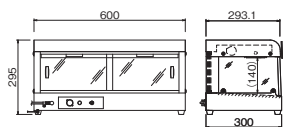

セルフサービス方式の前面オープンのホットショーケースです。

- 遠赤外線ヒーターで保温し、明るい照明灯でおいしさを演出するホットショーケースです。
- 正面がオープンで、食材が取り出しやすくなっています。
- 各棚の上部に遠赤外線ヒーターを設置していますので、食材に遠赤外線が効果的に当たります。
- 遠赤外線ヒーターは無段階で調節でき、お好みの温かさで保温できます。
- 各棚に照明灯を設置していますので、食材がより明るく見やすくなっています。
- 引き違い戸・側面ガラスは強度に優れた強化ガラスを使用しています。

NH-801EO

遠赤外線オープンホットショーケース

■ 遠赤外線オープンホットショーケース／仕様

型 式	NH-801EO	NH-802EO	NH-803EO	NH-901EO	NH-902EO	NH-903EO
電 源	単相100V (50/60Hz)					
消費電力	352W 遠赤外線ヒーター 280W + 照明灯 72W	619W 遠赤外線ヒーター 475W + 照明灯 144W	851W 遠赤外線ヒーター 635W + 照明灯 216W	572W 遠赤外線ヒーター 500W + 照明灯 72W	989W 遠赤外線ヒーター 845W + 照明灯 144W	1341W 遠赤外線ヒーター 1125W + 照明灯 216W
温度調節	可変式サーモスタット					
安全装置	過昇防止サーモスタット(バイメタル式)					
外形寸法	600W×300D×295H	600W×300D×495H	600W×300D×695H	900W×300D×295H	900W×300D×495H	900W×300D×695H
庫内寸法	(上)265D 585W×(下)270D×140H	(上)260D 585W×(下)270D×340H	(上)255D 585W×(下)270D×540H	(上)265D 885W×(下)270D×140H	(上)260D 885W×(下)270D×340H	(上)255D 885W×(下)270D×540H
扉開閉方式	後面スライド強化ガラス					
棚 板	1段式(固定)	2段式(固定)	3段式(固定)	1段式(固定)	2段式(固定)	3段式(固定)
棚板寸法	585W×255D× - H	(上)560W×240D× 18H (下)585W×255D× - H	(上)560W×240D× 18H (中)560W×240D× 18H (下)585W×255D× - H	885W×255D× - H	(上)860W×240D× 18H (下)885W×255D× - H	(上)860W×240D× 18H (中)860W×240D× 18H (下)885W×255D× - H
質 量	14kg	22kg	30kg	19kg	30kg	40kg
付 属 品	バット2枚・ バットアミ2枚(10インチ)	バット4枚・ バットアミ4枚(10インチ)	バット6枚・ バットアミ6枚(10インチ)	バット3枚・ バットアミ3枚(10インチ)	バット6枚・ バットアミ6枚(10インチ)	バット9枚・ バットアミ9枚(10インチ)
税 込 価 格	¥288,200 (税抜価格¥262,000)	¥354,200 (税抜価格¥322,000)	¥431,200 (税抜価格¥392,000)	¥304,700 (税抜価格¥277,000)	¥381,700 (税抜価格¥347,000)	¥469,700 (税抜価格¥427,000)