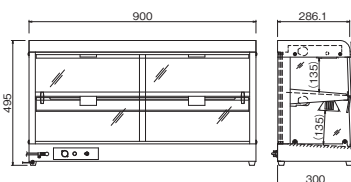

NH-801EO

NH-802EO

NH-803EO

NH-901EO

NH-902EO

NH-903EO

遠赤外線オープンホットショーケース

■ 遠赤外線オープンホットショーケース／仕様

型 式	NH-801EO	NH-802EO	NH-803EO	NH-901EO	NH-902EO	NH-903EO
電 源	単相100V (50/60Hz)					
消費電力	352W 遠赤外線ヒーター 280W + 照明灯 72W	619W 遠赤外線ヒーター 475W + 照明灯 144W	851W 遠赤外線ヒーター 635W + 照明灯 216W	572W 遠赤外線ヒーター 500W + 照明灯 72W	989W 遠赤外線ヒーター 845W + 照明灯 144W	1341W 遠赤外線ヒーター 1125W + 照明灯 216W
温度調節	可変式サーモスタット					
安全装置	過昇防止サーモスタット(バイメタル式)					
外形寸法	600W×300D×295H	600W×300D×495H	600W×300D×695H	900W×300D×295H	900W×300D×495H	900W×300D×695H
庫内寸法	(上)265D 585W×(下)270D×140H	(上)260D 585W×(下)270D×340H	(上)255D 585W×(下)270D×540H	(上)265D 885W×(下)270D×140H	(上)260D 885W×(下)270D×340H	(上)255D 885W×(下)270D×540H
扉開閉方式	後面スライド強化ガラス					
棚 板	1段式(固定)	2段式(固定)	3段式(固定)	1段式(固定)	2段式(固定)	3段式(固定)
棚板寸法	585W×255D× - H	(上)560W×240D× 18H (下)585W×255D× - H	(上)560W×240D× 18H (中)560W×240D× 18H (下)585W×255D× - H	885W×255D× - H	(上)860W×240D× 18H (下)885W×255D× - H	(上)860W×240D× 18H (中)860W×240D× 18H (下)885W×255D× - H
質 量	14kg	22kg	30kg	19kg	30kg	40kg
付 属 品	バット2枚・ バットアミ2枚(10インチ)	バット4枚・ バットアミ4枚(10インチ)	バット6枚・ バットアミ6枚(10インチ)	バット3枚・ バットアミ3枚(10インチ)	バット6枚・ バットアミ6枚(10インチ)	バット9枚・ バットアミ9枚(10インチ)
税 込 価 格	¥288,200 (税抜価格¥262,000)	¥354,200 (税抜価格¥322,000)	¥431,200 (税抜価格¥392,000)	¥304,700 (税抜価格¥277,000)	¥381,700 (税抜価格¥347,000)	¥469,700 (税抜価格¥427,000)