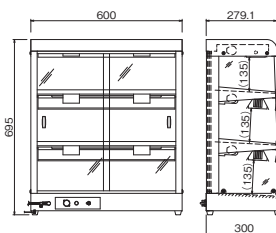

セルフサービス方式の前面オープンのホットショーケースです。

- 遠赤外線ヒーターで保温し、明るい照明灯でおいしさを演出するホットショーケースです。
- 正面がオープンで、食材が取り出しやすくなっています。
- 各棚の上部に遠赤外線ヒーターを設置していますので、食材に遠赤外線が効果的に当たります。
- 遠赤外線ヒーターは無段階で調節でき、お好みの温かさで保温できます。
- 各棚に照明灯を設置していますので、食材がより明るく見やすくなっています。
- 引き違い戸・側面ガラスは強度に優れた強化ガラスを使用しています。

NH-802EO

NH-901EO

遠赤外線オープンホットショーケース

■ 遠赤外線オープンホットショーケース／仕様

型 式	NH-801EO	NH-802EO	NH-803EO	NH-901EO	NH-902EO	NH-903EO
電 源	単相100V (50/60Hz)					
消費電力	352W 遠赤外線ヒーター 280W + 照明灯 72W	619W 遠赤外線ヒーター 475W + 照明灯 144W	851W 遠赤外線ヒーター 635W + 照明灯 216W	572W 遠赤外線ヒーター 500W + 照明灯 72W	989W 遠赤外線ヒーター 845W + 照明灯 144W	1341W 遠赤外線ヒーター 1125W + 照明灯 216W
温度調節	可変式サーモスタット					
安全装置	過昇防止サーモスタット(バイメタル式)					
外形寸法	600W×300D×295H	600W×300D×495H	600W×300D×695H	900W×300D×295H	900W×300D×495H	900W×300D×695H
庫内寸法	(上)265D 585W×(下)270D×140H	(上)260D 585W×(下)270D×340H	(上)255D 585W×(下)270D×540H	(上)265D 885W×(下)270D×140H	(上)260D 885W×(下)270D×340H	(上)255D 885W×(下)270D×540H
扉開閉方式	後面スライド強化ガラス					
棚 板	1段式(固定)	2段式(固定)	3段式(固定)	1段式(固定)	2段式(固定)	3段式(固定)
棚板寸法	585W×255D× - H	(上)560W×240D× 18H (下)585W×255D× - H	(上)560W×240D× 18H (中)560W×240D× 18H (下)585W×255D× - H	885W×255D× - H	(上)860W×240D× 18H (下)885W×255D× - H	(上)860W×240D× 18H (中)860W×240D× 18H (下)885W×255D× - H
質 量	14kg	22kg	30kg	19kg	30kg	40kg
付 属 品	バット2枚・ バットアミ2枚(10インチ)	バット4枚・ バットアミ4枚(10インチ)	バット6枚・ バットアミ6枚(10インチ)	バット3枚・ バットアミ3枚(10インチ)	バット6枚・ バットアミ6枚(10インチ)	バット9枚・ バットアミ9枚(10インチ)
税 込 価 格	¥288,200 (税抜価格¥262,000)	¥354,200 (税抜価格¥322,000)	¥431,200 (税抜価格¥392,000)	¥304,700 (税抜価格¥277,000)	¥381,700 (税抜価格¥347,000)	¥469,700 (税抜価格¥427,000)