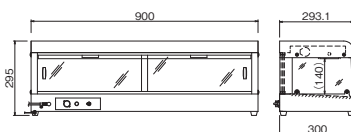

NH-801EO

NH-802EO

NH-803EO

NH-901EO

NH-902EO

NH-903EO

遠赤外線オープンホットショーケース

■ 遠赤外線オープンホットショーケース／仕様

型 式	NH-801EO	NH-802EO	NH-803EO	NH-901EO	NH-902EO	NH-903EO
電 源	単相100V (50/60Hz)					
消費電力	352W 遠赤外線ヒーター 280W + 照明灯 72W	619W 遠赤外線ヒーター 475W + 照明灯 144W	851W 遠赤外線ヒーター 635W + 照明灯 216W	572W 遠赤外線ヒーター 500W + 照明灯 72W	989W 遠赤外線ヒーター 845W + 照明灯 144W	1341W 遠赤外線ヒーター 1125W + 照明灯 216W
温度調節	可変式サーモスタット					
安全装置	過昇防止サーモスタット(バイメタル式)					
外形寸法	600W×300D×295H	600W×300D×495H	600W×300D×695H	900W×300D×295H	900W×300D×495H	900W×300D×695H
庫内寸法	(上)265D 585W×(下)270D×140H	(上)260D 585W×(下)270D×340H	(上)255D 585W×(下)270D×540H	(上)265D 885W×(下)270D×140H	(上)260D 885W×(下)270D×340H	(上)255D 885W×(下)270D×540H
扉開閉方式	後面スライド強化ガラス					
棚 板	1段式(固定)	2段式(固定)	3段式(固定)	1段式(固定)	2段式(固定)	3段式(固定)
棚板寸法	585W×255D× - H	(上)560W×240D× 18H (下)585W×255D× - H	(上)560W×240D× 18H (中)560W×240D× 18H (下)585W×255D× - H	885W×255D× - H	(上)860W×240D× 18H (下)885W×255D× - H	(上)860W×240D× 18H (中)860W×240D× 18H (下)885W×255D× - H
質 量	14kg	22kg	30kg	19kg	30kg	40kg
付 属 品	バット2枚・ バットアミ2枚(10インチ)	バット4枚・ バットアミ4枚(10インチ)	バット6枚・ バットアミ6枚(10インチ)	バット3枚・ バットアミ3枚(10インチ)	バット6枚・ バットアミ6枚(10インチ)	バット9枚・ バットアミ9枚(10インチ)
税 込 価 格	¥288,200 (税抜価格¥262,000)	¥354,200 (税抜価格¥322,000)	¥431,200 (税抜価格¥392,000)	¥304,700 (税抜価格¥277,000)	¥381,700 (税抜価格¥347,000)	¥469,700 (税抜価格¥427,000)