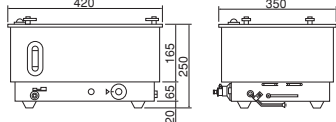

NWS-830シリーズ (給水口/水位計付き)

- 用途に合わせて、容器(ホテルパン)の組み替えも自由自在。
※容器(ホテルパン)はカバー付きです。

[型式の見方(例)]

NWS-830 B
↓
ホテルパン1/3×2

NWS-830B

NWS-830型バリエーション

■NWS-830型/仕様 NWS-830 本体のみ(ホテルパンなし) ¥101,200(税抜価格¥92,000)

型 式	NWS-830A	NWS-830B	NWS-830C	NWS-830D
電 源	単相100V (50/60Hz)			
消費電力	850W			
温度調節	可変式サーモスタット			
使用温度範囲	30℃~93℃			
安全装置	過昇防止サーモスタット(バイメタル式)			
外形寸法	420W×350D×250H			
収 容 量	2/3(12ℓ)×1	1/3(5.5ℓ)×2	1/3(5.5ℓ)×1 1/6(2.2ℓ)×2	1/6(2.2ℓ)×4
付 属 品	漏斗 1個			
税 込 価 格	¥104,500 (税抜価格¥95,000)	¥108,900 (税抜価格¥99,000)	¥114,400 (税抜価格¥104,000)	¥117,700 (税抜価格¥107,000)