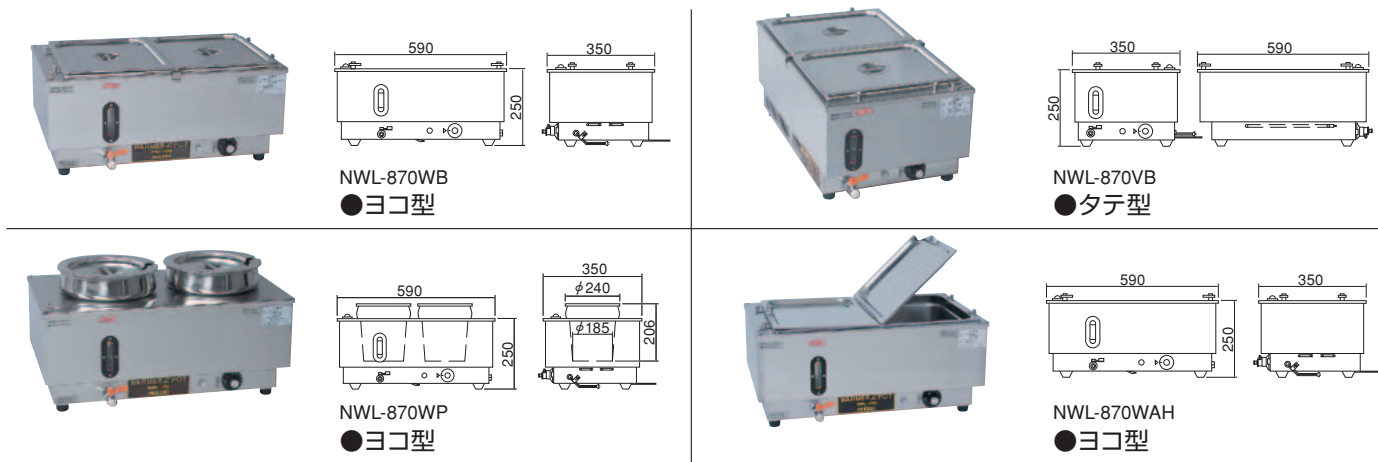

いつでも温かいお料理を心をこめてお客様に提供し、ミートソース、カレー、スープ、みそ汁、温野菜などをおいしく保温しさらにレトルトパックの保温も最適です。

- 料理に合わせて温度調節が自在。最もおいしい適温が選べます。
- 本体、容器ともステンレス製。サビに強く衛生的です。
- ホテルパンの組み替えも自由なので、大変便利で重宝です。
- 過昇防止装置、給水口、水位計付なので安全性も確保しています。
- ホテルパンの高さ寸法は(H) 150mmです。
- ヒーターが直接水に触れない構造になっていますので漏電の心配がありません。

注水が簡単な給水口が付きました。

NWL-870シリーズ (給水口/水位計付き)

- 用途に合わせて、容器(ホテルパン)の組み替えも自由自在。
※容器(ホテルパン)はカバー付きです。(NWL-870AH/-870BHは2ツ割ヒンジ付きカバーです。)
- W型…ヨコ型、V型…タテ型を御注文の際は御指定ください。
標準価格は、ヨコ型・タテ型ともに同じです。

[型式の見方(例)]

NWL-870 W(B) → ホテルパン1/2×2
↓
ヨコ型(Vはタテ型になります)

NWL-870型バリエーション

■NWL-870型/仕様

NWL-870W・NWL-870V 本体のみ(ホテルパンなし) ¥107,800(税抜価格¥98,000)

型 式	NWL-870A NWL-870AH	NWL-870B NWL-870BH	NWL-870C	NWL-870D	NWL-870E	NWL-870F	NWL-870G	NWL-870H	NWL-870I	NWL-870J	NWL-870P
電 源	単相100V (50/60Hz)										
消費電力	1200W										
温度調節	可変式サーモスタット										
使用温度範囲	30℃~93℃										
安全装置	過昇防止サーモスタット(バイメタル式)										
外形寸法	W型/590W×350D×250H V型/350W×590D×250H										
収 容 量	1/1(20ℓ)×1 (AHはヒンジ付カバー)	1/2(8.7ℓ)×2 (BHはヒンジ付カバー)	1/3(5.5ℓ)×3	1/4(3.8ℓ)×4	1/6(2.2ℓ)×6	1/3(5.5ℓ)×1 2/3(12ℓ)×1	1/6(2.2ℓ)×2 2/3(12ℓ)×1	1/4(3.8ℓ)×2 1/2(8.7ℓ)×1	1/6(2.2ℓ)×4 1/3(5.5ℓ)×1	1/6(2.2ℓ)×2 1/3(5.5ℓ)×2	丸型(6.5ℓ)×2
付 属 品	漏斗 1個										
税 込 価 格	¥115,500 (税抜価格¥105,000)	¥123,200 (税抜価格¥112,000)	¥128,700 (税抜価格¥117,000)	¥129,800 (税抜価格¥118,000)	¥138,600 (税抜価格¥126,000)	¥125,400 (税抜価格¥114,000)	¥127,600 (税抜価格¥116,000)	¥127,600 (税抜価格¥116,000)	¥135,300 (税抜価格¥123,000)	¥132,000 (税抜価格¥120,000)	¥124,300 (税抜価格¥113,000)

NWS-830シリーズ (給水口/水位計付き)

- 用途に合わせて、容器(ホテルパン)の組み替えも自由自在。
※容器(ホテルパン)はカバー付きです。

[型式の見方(例)]

NWS-830 B
↓
ホテルパン1/3×2

NWS-830B

NWS-830型バリエーション

■NWS-830型/仕様 NWS-830 本体のみ(ホテルパンなし) ¥101,200(税抜価格¥92,000)

型 式	NWS-830A	NWS-830B	NWS-830C	NWS-830D
電 源	単相100V (50/60Hz)			
消費電力	850W			
温度調節	可変式サーモスタット			
使用温度範囲	30℃~93℃			
安全装置	過昇防止サーモスタット(バイメタル式)			
外形寸法	420W×350D×250H			
収 容 量	2/3(12ℓ)×1	1/3(5.5ℓ)×2	1/3(5.5ℓ)×1 1/6(2.2ℓ)×2	1/6(2.2ℓ)×4
付 属 品	漏斗 1個			
税 込 価 格	¥104,500 (税抜価格¥95,000)	¥108,900 (税抜価格¥99,000)	¥114,400 (税抜価格¥104,000)	¥117,700 (税抜価格¥107,000)