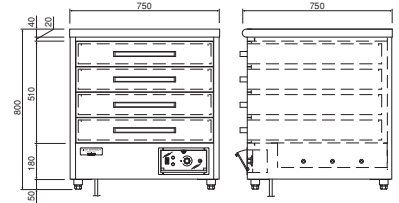

DDW-600

- 間口450、600、750mmの3機種を取り揃えました。
- 全機種4段仕様でコーヒーカップから大きな丸皿(300mmから600mm)まで加温できます。
- 上部は調理作業台としてご使用できますので、非常に便利です。
- 引き出し易い大きな取っ手を採用しました。
- 高さ850mm仕様も可能です。(オプション)

DDW-450

DDW-600

DDW-750

■ディッシュウォーマー／仕様

型 式	DDW-450	DDW-600	DDW-750
電 源	単相100V (50/60Hz)		
消 費 電 力	750W		
温 度 調 節	可変式サーモスタット		
使用温度範囲	30℃～90℃		
安全装置	ハイリミットサーモ130℃		
外形寸法	450W×450D×800H	600W×600D×800H	750W×750D×800H
引出有効寸法	335W×340D×100H	485W×490D×100H	635W×640D×100H
引 出 数	4段		
内 容 積	約44L (11L×4段)	約94L (23.5L×4段)	約162L (40.5L×4 段)
耐 荷 重	1段あたり約16kg	1段あたり約10kg	1段あたり約9kg
質 量	35kg	60kg	85kg
税 込 価 格	¥460,900(税抜価格 ¥419,000)	¥504,900(税抜価格 ¥459,000)	¥592,900(税抜価格 ¥539,000)

NEY-11W(2段式)

NEY-6S(1段式)

使用例

■遠赤外線焼き芋機／仕様

型 式	NEY-6S(1段式)	NEY-11W(2段式)
電 源	単相100V (50/60Hz)	
消 費 電 力	1220W	1500W
発 熱 体	遠赤外線シーズヒーター	
安全装置	ヒューズ 20A	
外形寸法	470W×498D×638H	470W×498D×798H
引出有効寸法	282W×367D×92H	282W×367D×92H
保温箱内寸法	435W×430D×110H	435W×430D×110H
本 体 外 装	ステンレス	
質 量	39kg	46kg
焼きいも本数	Mサイズ 約10本	Mサイズ 約20本
付 属 品	敷石(天然石)	
税 込 価 格	¥515,900 (税抜価格 ¥469,000)	¥630,300 (税抜価格 ¥573,000)