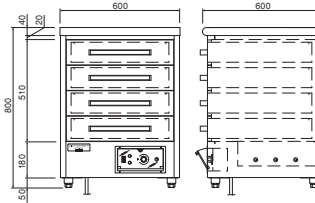

DDW-600

- 間口450、600、750mmの3機種を取り揃えました。
- 全機種4段仕様でコーヒーカップから大きな丸皿(300mmから600mm)まで加温できます。
- 上部は調理作業台としてご使用できますので、非常に便利です。
- 引き出し易い大きな取っ手を採用しました。
- 高さ850mm仕様も可能です。(オプション)

DDW-450

DDW-600

DDW-750

■ディッシュウォーマー／仕様

型 式	DDW-450	DDW-600	DDW-750
電 源	単相100V (50/60Hz)		
消 費 電 力	750W		
温 度 調 節	可変式サーモスタット		
使用温度範囲	30℃～90℃		
安全装置	ハイリミットサーモ130℃		
外形寸法	450W×450D×800H	600W×600D×800H	750W×750D×800H
引出有効寸法	335W×340D×100H	485W×490D×100H	635W×640D×100H
引 出 数	4段		
内 容 積	約44L (11L×4段)	約94L (23.5L×4段)	約162L (40.5L×4 段)
耐 荷 重	1段あたり約16kg	1段あたり約10kg	1段あたり約9kg
質 量	35kg	60kg	85kg
税 込 価 格	¥460,900(税抜価格 ¥419,000)	¥504,900(税抜価格 ¥459,000)	¥592,900(税抜価格 ¥539,000)

NEY-11W(2段式)

NEY-6S(1段式)

使用例

■遠赤外線焼き芋機／仕様

型 式	NEY-6S(1段式)	NEY-11W(2段式)
電 源	単相100V (50/60Hz)	
消 費 電 力	1220W	1500W
発 熱 体	遠赤外線シーズヒーター	
安全装置	ヒューズ 20A	
外形寸法	470W×498D×638H	470W×498D×798H
引出有効寸法	282W×367D×92H	282W×367D×92H
保温箱内寸法	435W×430D×110H	435W×430D×110H
本 体 外 装	ステンレス	
質 量	39kg	46kg
焼きいも本数	Mサイズ 約10本	Mサイズ 約20本
付 属 品	敷石(天然石)	
税 込 価 格	¥515,900 (税抜価格 ¥469,000)	¥630,300 (税抜価格 ¥573,000)