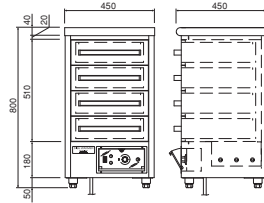

DDW-600

- 間口450、600、750mmの3機種を取り揃えました。
- 全機種4段仕様でコーヒーカップから大きな丸皿(300mmから600mm)まで加温できます。
- 上部は調理作業台としてご使用できますので、非常に便利です。
- 引き出し易い大きな取っ手を採用しました。
- 高さ850mm仕様も可能です。(オプション)

DDW-450

DDW-600

DDW-750

■ディッシュウォーマー／仕様

型 式	DDW-450	DDW-600	DDW-750
電 源	単相100V (50/60Hz)		
消 費 電 力	750W		
温 度 調 節	可変式サーモスタット		
使用温度範囲	30℃～90℃		
安全装置	ハイリミットサーモ130℃		
外形寸法	450W×450D×800H	600W×600D×800H	750W×750D×800H
引出有効寸法	335W×340D×100H	485W×490D×100H	635W×640D×100H
引 出 数	4段		
内 容 積	約44L (11L×4段)	約94L (23.5L×4段)	約162L (40.5L×4 段)
耐 荷 重	1段あたり約16kg	1段あたり約10kg	1段あたり約9kg
質 量	35kg	60kg	85kg
税 込 価 格	¥460,900(税抜価格 ¥419,000)	¥504,900(税抜価格 ¥459,000)	¥592,900(税抜価格 ¥539,000)

NEY-11W(2段式)

NEY-6S(1段式)

使用例

■遠赤外線焼き芋機／仕様

型 式	NEY-6S(1段式)	NEY-11W(2段式)
電 源	単相100V (50/60Hz)	
消 費 電 力	1220W	1500W
発 熱 体	遠赤外線シーズヒーター	
安全装置	ヒューズ 20A	
外形寸法	470W×498D×638H	470W×498D×798H
引出有効寸法	282W×367D×92H	282W×367D×92H
保温箱内寸法	435W×430D×110H	435W×430D×110H
本 体 外 装	ステンレス	
質 量	39kg	46kg
焼きいも本数	Mサイズ 約10本	Mサイズ 約20本
付 属 品	敷石(天然石)	
税 込 価 格	¥515,900 (税抜価格 ¥469,000)	¥630,300 (税抜価格 ¥573,000)