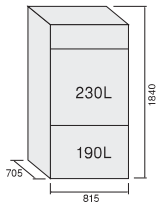

- 省スペースの厨房に最適!
- タッチパネルで簡単温度設定
デジタル温度表示で細かい温度調節が可能

遠赤外線温蔵庫
65°C~90°C

冷蔵庫
3°C~10°C

- 中身の見えるペアガラス仕様
収納状態が一目で分かるガラス扉。
結露を防ぎ、断熱効果がアップするペアガラスを冷温ともに採用!

遠赤外線温蔵庫
棚板4枚付き

冷蔵庫
パンチング棚板
3枚付き

- ドレン水 強制蒸発式で清潔
ドライ厨房に最適!

- キャスター仕様も可能です(NBEC-420G)。(オプション)

セパレート型冷蔵・遠赤外線温蔵庫

■セパレート型冷蔵・遠赤外線温蔵庫/仕様

型 式	NBEC-420G(片面扉)	NBEC-420GR(両面扉)
電 源	単相100V (50/60Hz)	
消 費 電 力	合計 1190W (50Hz) / 1210W (60Hz) 温蔵:780W 冷蔵:310W (50Hz) / 330W (60Hz) ヒーターBOX(ドレン蒸発用):100W	
温 度 調 節	電子式サーモスタット デジタル温度表示付き	
使用温度範囲	温蔵:65°C~90°C 冷蔵:3°C~10°C	
安 全 装 置	温蔵:130°Cリセット付きサーモスタット ヒーターBOX:110°Cバイメタル式サーモスタット	
外 形 寸 法	815W×705D×1840H	865W×705D×1840H
庫 内 寸 法	温蔵:700W×530D×625H 冷蔵:700W×560D×610H	温蔵:700W×605D×625H 冷蔵:700W×605D×610H
内 容 積	温蔵:230L 冷蔵:190L	温蔵:250L 冷蔵:205L
扉	ペアガラス扉	
棚 板	温蔵:4枚(パンチングなし) 25mm間隔可変	冷蔵:3枚(パンチングあり) 25mm間隔可変
棚 板 寸 法	696W×470D×20H	696W×560D×20H
質 量	180kg	190kg
霜 取 り	自動開始・自動終了/自動排水	
税 込 価 格	¥1,952,500(税抜価格 ¥1,775,000)	¥2,227,500(税抜価格 ¥2,025,000)