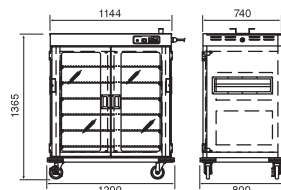

●両面ポリカーボネート扉

●ステンレス扉仕様も可能です。 ●パンチング棚仕様も可能です。

遠赤外線温蔵庫

●各種番重の収容が可能です。

- NB-490EGTは、上下2段式で個々に温度制御ができます。
- 必要に応じて、上部又は下部のみのご使用が可能です。
- アジャスト脚仕様も可能です。 ●電源コード2本仕様

**NB-490EGT**

¥1,533,400  
(税抜価格¥1,394,000)

NB-600EGW

NB-600EGW

別売:アルミパット  
455W×660D×25H  
12枚収納可能  
¥11,550(税抜価格¥10,500)  
パット用アミ  
410W×625D×15H  
¥12,760(税抜価格¥11,600)

**NB-600EGW**

¥1,590,600(税抜価格¥1,446,000)

●片面ポリカーボネート扉

**NB-610EGW**(パススルー仕様)

¥1,800,700(税抜価格¥1,637,000)