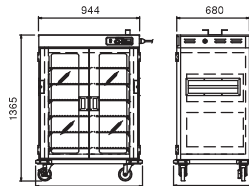

NB-490EG

●各種番重の収容が可能です。

NB-490EG

**NB-490EG**

¥1,263,900  
(税抜価格¥1,149,000)

**NB-490EGR**

(パススルー仕様)  
¥1,487,200  
(税抜価格¥1,352,000)

●アジャスト脚仕様も可能です。

- ワゴンタイプに420リットルのニューモデル誕生!!
- 少し小さくなって移動も楽々!!
- 狭いエレベーターに最適!!

NB-420EGW

NB-420EGW

**NB-420EGW**

¥1,345,300(税抜価格¥1,223,000)

●片面ポリカーボネート扉

**NB-430EGW**(パススルー仕様)

¥1,527,900(税抜価格¥1,389,000)