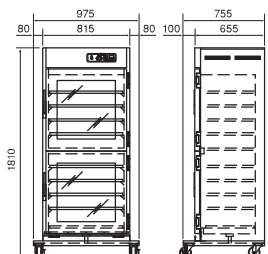

NB-490EG

●各種番重の収容が可能です。

NB-490EG

**NB-490EG**

¥1,263,900  
(税抜価格¥1,149,000)

**NB-490EGR**

(パススルー仕様)  
¥1,487,200  
(税抜価格¥1,352,000)

●アジャスト脚仕様も可能です。

- ワゴンタイプに420リットルのニューモデル誕生!!
- 少し小さくなって移動も楽々!!
- 狭いエレベーターに最適!!

NB-420EGW

NB-420EGW

**NB-420EGW**

¥1,345,300(税抜価格¥1,223,000)

●片面ポリカーボネート扉

**NB-430EGW**(パススルー仕様)

¥1,527,900(税抜価格¥1,389,000)

●両面ポリカーボネート扉

●ステンレス扉仕様も可能です。 ●パンチング棚仕様も可能です。

遠赤外線温蔵庫

●各種番重の収容が可能です。

- NB-490EGTは、上下2段式で個々に温度制御ができます。
- 必要に応じて、上部又は下部のみのご使用が可能です。
- アジャスト脚仕様も可能です。 ●電源コード2本仕様

**NB-490EGT**

¥1,533,400  
(税抜価格¥1,394,000)

NB-600EGW

●両面ポリカーボネート扉

●ステンレス扉仕様も可能です。 ●パンチング棚仕様も可能です。

■遠赤外線温蔵庫/仕様

型 式	NB-490EG	NB-490EGR	NB-490EGT	NB-420EGW/430EGW	NB-600EGW/610EGW
電 源	単相100V(50/60Hz)				
消 費 電 力	1300W		1460W(730W×2)		1340W
温 度 調 節	電子式サーモスタット デジタル温度表示付き				
使用温度範囲	65℃~90℃				
安 全 装 置	130℃リセット付き サーモスタット		120℃バイメタル式 サーモスタット	130℃リセット付きサーモスタット	
外 形 寸 法	975W×755D×1810H	975W×865D×1810H	975W×755D×1810H	1000W×740D×1365H	1200W×800D×1365H
庫 内 寸 法	715W×525D×1320H	715W×555D×1320H	715W×525D×625H(2段)	760W×607D×950H	960W×667D×950H
内 容 積	495L	520L	235L×2	420L	600L
キャスター	100φ 前側ストッパー付き			125φ 左側ストッパー付き	
棚 板	9枚 25mm間隔可変		8枚 25mm間隔可変	アミ棚(SUS304)6枚 25mm間隔可変	
棚 板 寸 法	695W×475D×20H			742W×605D	940W×660D
質 量	150kg		155kg	120kg	152kg