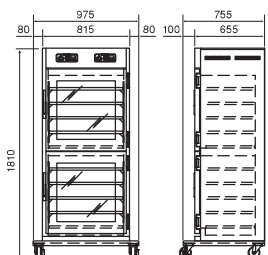

- ワゴンタイプに420リットルのニューモデル誕生!!
- 少し小さくなって移動も楽々!!
- 狭いエレベーターに最適!!

NB-420EGW

NB-420EGW

**NB-420EGW**

¥1,345,300(税抜価格¥1,223,000)

●片面ポリカーボネート扉

**NB-430EGW**(パススルー仕様)

¥1,527,900(税抜価格¥1,389,000)

●両面ポリカーボネート扉

●ステンレス扉仕様も可能です。 ●パンチング棚仕様も可能です。

遠赤外線温蔵庫

●各種番重の収容が可能です。

- NB-490EGTは、上下2段式で個々に温度制御ができます。
- 必要に応じて、上部又は下部のみのご使用が可能です。
- アジャスト脚仕様も可能です。 ●電源コード2本仕様

**NB-490EGT**

¥1,533,400  
(税抜価格¥1,394,000)

NB-600EGW

NB-600EGW

別売:アルミパット  
455W×660D×25H  
12枚収納可能  
¥11,550(税抜価格¥10,500)  
パット用アミ  
410W×625D×15H  
¥12,760(税抜価格¥11,600)

**NB-600EGW**

¥1,590,600(税抜価格¥1,446,000)

●片面ポリカーボネート扉

**NB-610EGW**(パススルー仕様)

¥1,800,700(税抜価格¥1,637,000)

●両面ポリカーボネート扉

●ステンレス扉仕様も可能です。 ●パンチング棚仕様も可能です。

■遠赤外線温蔵庫/仕様

型 式	NB-490EG	NB-490EGR	NB-490EGT	NB-420EGW/430EGW	NB-600EGW/610EGW
電 源	単相100V(50/60Hz)				
消 費 電 力	1300W		1460W(730W×2)		1340W
温 度 調 節	電子式サーモスタット デジタル温度表示付き				
使用温度範囲	65℃~90℃				
安 全 装 置	130℃リセット付き サーモスタット		120℃バイメタル式 サーモスタット	130℃リセット付きサーモスタット	
外 形 寸 法	975W×755D×1810H	975W×865D×1810H	975W×755D×1810H	1000W×740D×1365H	1200W×800D×1365H
庫 内 寸 法	715W×525D×1320H	715W×555D×1320H	715W×525D×625H(2段)	760W×607D×950H	960W×667D×950H
内 容 積	495L	520L	235L×2	420L	600L
キャスター	100φ 前側ストッパー付き			125φ 左側ストッパー付き	
棚 板	9枚 25mm間隔可変		8枚 25mm間隔可変	アミ棚(SUS304)6枚 25mm間隔可変	
棚 板 寸 法	695W×475D×20H			742W×605D	940W×660D
質 量	150kg		155kg	120kg	152kg