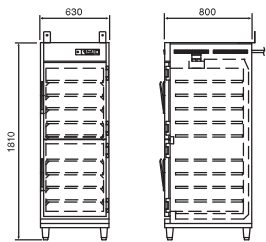

NB-37FG
¥1,039,500
(税抜価格¥945,000)
●ガラス扉
●温風循環方式

[アジャスト脚仕様の場合]

※NB-37F(G)と共通

NB-47F
¥1,085,700
(税抜価格¥987,000)
●ステンレス扉
●温風循環方式

NB-47FG
¥1,146,200
(税抜価格¥1,042,000)
●ガラス扉
●温風循環方式

[アジャスト脚仕様の場合]

※NB-47F(G)と共通

■電気温蔵庫／仕様

型 式	NB-33F	NB-33FG	NB-37F	NB-37FG	NB-47F	NB-47FG
電 源	単相100V(50/60Hz)					
消費電力	1220W(ヒーター1160W・ファン60W)				1300W(ヒーター1240W・ファン60W)	
温度調節	電子式サーモスタット デジタル温度表示付き					
使用温度範囲	65℃~90℃					
安全装置	130℃リセット付きサーモスタット					
外形寸法	790W×700D×1810H		790W×700D×1810H		790W×800D×1810H	
庫内寸法	530W×475D×1315H		530W×525D×1315H		530W×675D×1315H	
内容積	330L		370L		470L	
扉	ステンレス扉	ガラス扉	ステンレス扉	ガラス扉	ステンレス扉	ガラス扉
キャスター	100φ 前側ストッパー付き					
棚 板	9枚 25mm間隔可変					
棚板寸法	510W×415D×20H		510W×465D×20H		510W×615D×20H	
質 量	116kg	119kg	130kg	133kg	165kg	168kg