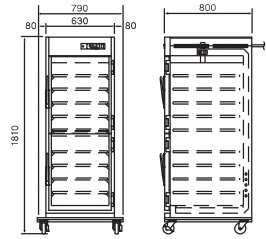

NB-37FG
¥1,039,500
(税抜価格¥945,000)
●ガラス扉
●温風循環方式

[アジャスト脚仕様の場合]

※NB-37F(G)と共通

NB-47F
¥1,085,700
(税抜価格¥987,000)
●ステンレス扉
●温風循環方式

NB-47FG
¥1,146,200
(税抜価格¥1,042,000)
●ガラス扉
●温風循環方式

[アジャスト脚仕様の場合]

※NB-47F(G)と共通

■電気温蔵庫／仕様

型 式	NB-33F	NB-33FG	NB-37F	NB-37FG	NB-47F	NB-47FG
電 源	単相100V(50/60Hz)					
消費電力	1220W(ヒーター1160W・ファン60W)				1300W(ヒーター1240W・ファン60W)	
温度調節	電子式サーモスタット デジタル温度表示付き					
使用温度範囲	65℃~90℃					
安全装置	130℃リセット付きサーモスタット					
外形寸法	790W×700D×1810H		790W×700D×1810H		790W×800D×1810H	
庫内寸法	530W×475D×1315H		530W×525D×1315H		530W×675D×1315H	
内容積	330L		370L		470L	
扉	ステンレス扉	ガラス扉	ステンレス扉	ガラス扉	ステンレス扉	ガラス扉
キャスター	100φ 前側ストッパー付き					
棚 板	9枚 25mm間隔可変					
棚板寸法	510W×415D×20H		510W×465D×20H		510W×615D×20H	
質 量	116kg	119kg	130kg	133kg	165kg	168kg