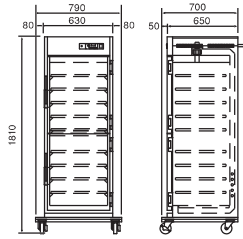

電気温蔵庫

NB-41F
(ステンレス扉)

NB-41FG
(ガラス扉)

NB-33F
¥938,300
(税抜価格¥853,000)
●ステンレス扉
●温風循環方式

NB-33FG
¥999,900
(税抜価格¥909,000)
●ガラス扉
●温風循環方式

[アジャスト脚仕様の場合]

※NB-33F(G)と共通

NB-37F
¥977,900
(税抜価格¥889,000)
●ステンレス扉
●温風循環方式

型 式	NB-33F	NB-33FG	NB-37F	NB-37FG	NB-47F	NB-47FG
電 源	単相100V(50/60Hz)					
消費電力	1220W(ヒーター1160W・ファン60W)				1300W(ヒーター1240W・ファン60W)	
温度調節	電子式サーモスタット デジタル温度表示付き					
使用温度範囲	65℃~90℃					
安全装置	130℃リセット付きサーモスタット					
外形寸法	790W×700D×1810H		790W×700D×1810H		790W×800D×1810H	
庫内寸法	530W×475D×1315H		530W×525D×1315H		530W×675D×1315H	
内容積	330L		370L		470L	
扉	ステンレス扉	ガラス扉	ステンレス扉	ガラス扉	ステンレス扉	ガラス扉
キャスター	100φ 前側ストッパー付き					
棚 板	9枚 25mm間隔可変					
棚板寸法	510W×415D×20H		510W×465D×20H		510W×615D×20H	
質 量	116kg	119kg	130kg	133kg	165kg	168kg