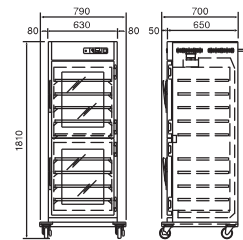

電気温蔵庫

NB-41F
(ステンレス扉)

NB-41FG
(ガラス扉)

NB-33F
¥938,300
(税抜価格¥853,000)
●ステンレス扉
●温風循環方式

NB-33FG
¥999,900
(税抜価格¥909,000)
●ガラス扉
●温風循環方式

[アジャスト脚仕様の場合]

※NB-33F(G)と共通

NB-37F
¥977,900
(税抜価格¥889,000)
●ステンレス扉
●温風循環方式

NB-37FG
¥1,039,500
(税抜価格¥945,000)
●ガラス扉
●温風循環方式

[アジャスト脚仕様の場合]

※NB-37F(G)と共通

NB-47F
¥1,085,700
(税抜価格¥987,000)
●ステンレス扉
●温風循環方式

NB-47FG
¥1,146,200
(税抜価格¥1,042,000)
●ガラス扉
●温風循環方式

[アジャスト脚仕様の場合]

※NB-47F(G)と共通

■電気温蔵庫／仕様

型 式	NB-33F	NB-33FG	NB-37F	NB-37FG	NB-47F	NB-47FG
電 源	単相100V(50/60Hz)					
消費電力	1220W(ヒーター1160W・ファン60W)				1300W(ヒーター1240W・ファン60W)	
温度調節	電子式サーモスタット デジタル温度表示付き					
使用温度範囲	65℃~90℃					
安全装置	130℃リセット付きサーモスタット					
外形寸法	790W×700D×1810H		790W×700D×1810H		790W×800D×1810H	
庫内寸法	530W×475D×1315H		530W×525D×1315H		530W×675D×1315H	
内容積	330L		370L		470L	
扉	ステンレス扉	ガラス扉	ステンレス扉	ガラス扉	ステンレス扉	ガラス扉
キャスター	100φ 前側ストッパー付き					
棚 板	9枚 25mm間隔可変					
棚板寸法	510W×415D×20H		510W×465D×20H		510W×615D×20H	
質 量	116kg	119kg	130kg	133kg	165kg	168kg