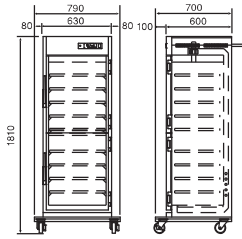

電気温蔵庫

NB-41F
(ステンレス扉)

NB-41FG
(ガラス扉)

NB-33F
¥938,300
(税抜価格¥853,000)
●ステンレス扉
●温風循環方式

NB-33FG
¥999,900
(税抜価格¥909,000)
●ガラス扉
●温風循環方式

[アジャスト脚仕様の場合]

※NB-33F(G)と共通

NB-37F
¥977,900
(税抜価格¥889,000)
●ステンレス扉
●温風循環方式

型 式	NB-33F	NB-33FG	NB-37F	NB-37FG	NB-47F	NB-47FG
電 源	単相100V(50/60Hz)					
消費電力	1220W(ヒーター1160W・ファン60W)				1300W(ヒーター1240W・ファン60W)	
温度調節	電子式サーモスタット デジタル温度表示付き					
使用温度範囲	65℃~90℃					
安全装置	130℃リセット付きサーモスタット					
外形寸法	790W×700D×1810H		790W×700D×1810H		790W×800D×1810H	
庫内寸法	530W×475D×1315H		530W×525D×1315H		530W×675D×1315H	
内容積	330L		370L		470L	
扉	ステンレス扉	ガラス扉	ステンレス扉	ガラス扉	ステンレス扉	ガラス扉
キャスター	100φ 前側ストッパー付き					
棚 板	9枚 25mm間隔可変					
棚板寸法	510W×415D×20H		510W×465D×20H		510W×615D×20H	
質 量	116kg	119kg	130kg	133kg	165kg	168kg