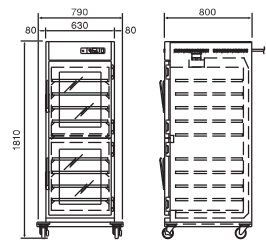

NB-37FG
¥1,039,500
(税抜価格¥945,000)
●ガラス扉
●温風循環方式

[アジャスト脚仕様の場合]

※NB-37F(G)と共通

NB-47F
¥1,085,700
(税抜価格¥987,000)
●ステンレス扉
●温風循環方式

NB-47FG
¥1,146,200
(税抜価格¥1,042,000)
●ガラス扉
●温風循環方式

[アジャスト脚仕様の場合]

※NB-47F(G)と共通

■電気温蔵庫／仕様

型 式	NB-33F	NB-33FG	NB-37F	NB-37FG	NB-47F	NB-47FG
電 源	単相100V(50/60Hz)					
消費電力	1220W(ヒーター1160W・ファン60W)				1300W(ヒーター1240W・ファン60W)	
温度調節	電子式サーモスタット デジタル温度表示付き					
使用温度範囲	65℃~90℃					
安全装置	130℃リセット付きサーモスタット					
外形寸法	790W×700D×1810H		790W×700D×1810H		790W×800D×1810H	
庫内寸法	530W×475D×1315H		530W×525D×1315H		530W×675D×1315H	
内容積	330L		370L		470L	
扉	ステンレス扉	ガラス扉	ステンレス扉	ガラス扉	ステンレス扉	ガラス扉
キャスター	100φ 前側ストッパー付き					
棚 板	9枚 25mm間隔可変					
棚板寸法	510W×415D×20H		510W×465D×20H		510W×615D×20H	
質 量	116kg	119kg	130kg	133kg	165kg	168kg