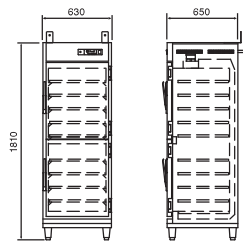

電気温蔵庫

NB-41F
(ステンレス扉)

NB-41FG
(ガラス扉)

NB-33F
¥938,300
(税抜価格¥853,000)
●ステンレス扉
●温風循環方式

NB-33FG
¥999,900
(税抜価格¥909,000)
●ガラス扉
●温風循環方式

[アジャスト脚仕様の場合]

※NB-33F(G)と共通

NB-37F
¥977,900
(税抜価格¥889,000)
●ステンレス扉
●温風循環方式

NB-37FG
¥1,039,500
(税抜価格¥945,000)
●ガラス扉
●温風循環方式

[アジャスト脚仕様の場合]

※NB-37F(G)と共通

NB-47F
¥1,085,700
(税抜価格¥987,000)
●ステンレス扉
●温風循環方式

NB-47FG
¥1,146,200
(税抜価格¥1,042,000)
●ガラス扉
●温風循環方式

[アジャスト脚仕様の場合]

※NB-47F(G)と共通

■電気温蔵庫／仕様

型 式	NB-33F	NB-33FG	NB-37F	NB-37FG	NB-47F	NB-47FG
電 源	単相100V(50/60Hz)					
消費電力	1220W(ヒーター1160W・ファン60W)				1300W(ヒーター1240W・ファン60W)	
温度調節	電子式サーモスタット デジタル温度表示付き					
使用温度範囲	65℃~90℃					
安全装置	130℃リセット付きサーモスタット					
外形寸法	790W×700D×1810H		790W×700D×1810H		790W×800D×1810H	
庫内寸法	530W×475D×1315H		530W×525D×1315H		530W×675D×1315H	
内容積	330L		370L		470L	
扉	ステンレス扉	ガラス扉	ステンレス扉	ガラス扉	ステンレス扉	ガラス扉
キャスター	100φ 前側ストッパー付き					
棚 板	9枚 25mm間隔可変					
棚板寸法	510W×415D×20H		510W×465D×20H		510W×615D×20H	
質 量	116kg	119kg	130kg	133kg	165kg	168kg