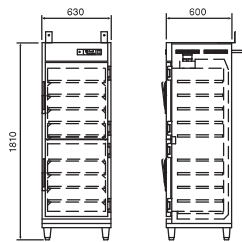

電気温蔵庫

NB-41F
(ステンレス扉)

NB-41FG
(ガラス扉)

NB-33F
¥938,300
(税抜価格¥853,000)
●ステンレス扉
●温風循環方式

NB-33FG
¥999,900
(税抜価格¥909,000)
●ガラス扉
●温風循環方式

[アジャスト脚仕様の場合]

※NB-33F(G)と共通

NB-37F
¥977,900
(税抜価格¥889,000)
●ステンレス扉
●温風循環方式

NB-37FG
¥1,039,500
(税抜価格¥945,000)
●ガラス扉
●温風循環方式

[アジャスト脚仕様の場合]

※NB-37F(G)と共通

NB-47F
¥1,085,700
(税抜価格¥987,000)
●ステンレス扉
●温風循環方式

NB-47FG
¥1,146,200
(税抜価格¥1,042,000)
●ガラス扉
●温風循環方式

[アジャスト脚仕様の場合]

※NB-47F(G)と共通

■電気温蔵庫／仕様

型 式	NB-33F	NB-33FG	NB-37F	NB-37FG	NB-47F	NB-47FG
電 源	単相100V(50/60Hz)					
消費電力	1220W(ヒーター1160W・ファン60W)				1300W(ヒーター1240W・ファン60W)	
温度調節	電子式サーモスタット デジタル温度表示付き					
使用温度範囲	65℃~90℃					
安全装置	130℃リセット付きサーモスタット					
外形寸法	790W×700D×1810H		790W×700D×1810H		790W×800D×1810H	
庫内寸法	530W×475D×1315H		530W×525D×1315H		530W×675D×1315H	
内容積	330L		370L		470L	
扉	ステンレス扉	ガラス扉	ステンレス扉	ガラス扉	ステンレス扉	ガラス扉
キャスター	100φ 前側ストッパー付き					
棚 板	9枚 25mm間隔可変					
棚板寸法	510W×415D×20H		510W×465D×20H		510W×615D×20H	
質 量	116kg	119kg	130kg	133kg	165kg	168kg