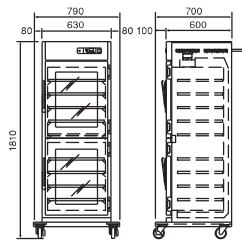

電気温蔵庫

NB-41F
(ステンレス扉)

NB-41FG
(ガラス扉)

NB-33F
¥938,300
(税抜価格¥853,000)
●ステンレス扉
●温風循環方式

NB-33FG
¥999,900
(税抜価格¥909,000)
●ガラス扉
●温風循環方式

[アジャスト脚仕様の場合]

※NB-33F(G)と共通

NB-37F
¥977,900
(税抜価格¥889,000)
●ステンレス扉
●温風循環方式

NB-37FG
¥1,039,500
(税抜価格¥945,000)
●ガラス扉
●温風循環方式

[アジャスト脚仕様の場合]

※NB-37F(G)と共通

NB-47F
¥1,085,700
(税抜価格¥987,000)
●ステンレス扉
●温風循環方式

NB-47FG
¥1,146,200
(税抜価格¥1,042,000)
●ガラス扉
●温風循環方式

[アジャスト脚仕様の場合]

※NB-47F(G)と共通

■電気温蔵庫／仕様

型 式	NB-33F	NB-33FG	NB-37F	NB-37FG	NB-47F	NB-47FG
電 源	単相100V(50/60Hz)					
消費電力	1220W(ヒーター1160W・ファン60W)				1300W(ヒーター1240W・ファン60W)	
温度調節	電子式サーモスタット デジタル温度表示付き					
使用温度範囲	65℃~90℃					
安全装置	130℃リセット付きサーモスタット					
外形寸法	790W×700D×1810H		790W×700D×1810H		790W×800D×1810H	
庫内寸法	530W×475D×1315H		530W×525D×1315H		530W×675D×1315H	
内容積	330L		370L		470L	
扉	ステンレス扉	ガラス扉	ステンレス扉	ガラス扉	ステンレス扉	ガラス扉
キャスター	100φ 前側ストッパー付き					
棚 板	9枚 25mm間隔可変					
棚板寸法	510W×415D×20H		510W×465D×20H		510W×615D×20H	
質 量	116kg	119kg	130kg	133kg	165kg	168kg