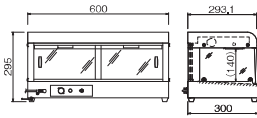

セルフサービス方式の前面オープンのホットショーケースです。

- 遠赤外線ヒーターで保温し、明るい照明灯でおいしさを演出するホットショーケースです。
- 正面がオープンで、食材が取り出しやすくなっています。
- 各棚の上部に遠赤外線ヒーターを設置していますので、食材に遠赤外線が効果的に当たります。
- 遠赤外線ヒーターは無段階で調節でき、好みの温かさで保温できます。
- 各棚に照明灯を設置していますので、食材がより明るく見やすくなっています。
- 引き違い戸・側面ガラスは強度に優れた強化ガラスを使用しています。

NH-801EO

遠赤外線オープンホットショーケース

■遠赤外線オープンホットショーケース/仕様

型 式	NH-801EO	NH-802EO	NH-803EO	NH-901EO	NH-902EO	NH-903EO
電 源	単相100V (50/60Hz)					
消 費 電 力	352W 遠赤外線ヒーター 280W + 照明灯 72W	619W 遠赤外線ヒーター 475W + 照明灯 144W	851W 遠赤外線ヒーター 635W + 照明灯 216W	572W 遠赤外線ヒーター 500W + 照明灯 72W	989W 遠赤外線ヒーター 845W + 照明灯 144W	1341W 遠赤外線ヒーター 1125W + 照明灯 216W
温 度 調 節	可変式サーモスタット					
安全装置	過昇防止サーモスタット(パイメタル式)					
外形寸法	600W×300D×295H	600W×300D×495H	600W×300D×695H	900W×300D×295H	900W×300D×495H	900W×300D×695H
庫内寸法	(上)265D 585W×(下)270D×140H	(上)260D 585W×(下)270D×340H	(上)255D 585W×(下)270D×540H	(上)265D 885W×(下)270D×140H	(上)260D 885W×(下)270D×340H	(上)255D 885W×(下)270D×540H
扉開閉方式	後面スライド強化ガラス					
棚 板	1段式(固定)	2段式(固定)	3段式(固定)	1段式(固定)	2段式(固定)	3段式(固定)
棚板寸法	585W×255D×—H	(上)560W×240D×18H (下)585W×255D×—H	(上)560W×240D×18H (中)560W×240D×18H (下)585W×255D×—H	885W×255D×—H	(上)860W×240D×18H (下)885W×255D×—H	(上)860W×240D×18H (中)860W×240D×18H (下)885W×255D×—H
質 量	14kg	22kg	30kg	19kg	30kg	40kg
付 属 品	バット2枚・ バットアミ2枚(10インチ)	バット4枚・ バットアミ4枚(10インチ)	バット6枚・ バットアミ6枚(10インチ)	バット3枚・ バットアミ3枚(10インチ)	バット6枚・ バットアミ6枚(10インチ)	バット9枚・ バットアミ9枚(10インチ)
税 込 価 格	¥302,500 (税抜価格¥275,000)	¥372,900 (税抜価格¥339,000)	¥455,400 (税抜価格¥414,000)	¥321,200 (税抜価格¥292,000)	¥398,200 (税抜価格¥362,000)	¥489,500 (税抜価格¥445,000)