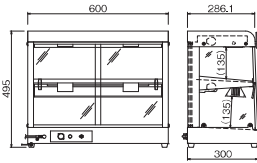

セルフサービス方式の前面オープンのホットショーケースです。

- 遠赤外線ヒーターで保温し、明るい照明灯でおいしさを演出するホットショーケースです。
- 正面がオープンで、食材が取り出しやすくなっています。
- 各棚の上部に遠赤外線ヒーターを設置していますので、食材に遠赤外線が効果的に当たります。
- 遠赤外線ヒーターは無段階で調節でき、好みの温かさで保温できます。
- 各棚に照明灯を設置していますので、食材がより明るく見やすくなっています。
- 引き違い戸・側面ガラスは強度に優れた強化ガラスを使用しています。

NH-803EO

遠赤外線オープンホットショーケース

■遠赤外線オープンホットショーケース/仕様

型 式	NH-801EO	NH-802EO	NH-803EO	NH-901EO	NH-902EO	NH-903EO
電 源	単相100V (50/60Hz)					
消 費 電 力	352W 遠赤外線ヒーター 280W + 照明灯 72W	619W 遠赤外線ヒーター 475W + 照明灯 144W	851W 遠赤外線ヒーター 635W + 照明灯 216W	572W 遠赤外線ヒーター 500W + 照明灯 72W	989W 遠赤外線ヒーター 845W + 照明灯 144W	1341W 遠赤外線ヒーター 1125W + 照明灯 216W
温 度 調 節	可変式サーモスタット					
安全装置	過昇防止サーモスタット(パイメタル式)					
外形寸法	600W×300D×295H	600W×300D×495H	600W×300D×695H	900W×300D×295H	900W×300D×495H	900W×300D×695H
庫内寸法	(上)265D 585W×(下)270D×140H	(上)260D 585W×(下)270D×340H	(上)255D 585W×(下)270D×540H	(上)265D 885W×(下)270D×140H	(上)260D 885W×(下)270D×340H	(上)255D 885W×(下)270D×540H
扉開閉方式	後面スライド強化ガラス					
棚 板	1段式(固定)	2段式(固定)	3段式(固定)	1段式(固定)	2段式(固定)	3段式(固定)
棚板寸法	585W×255D×—H	(上)560W×240D×18H (下)585W×255D×—H	(上)560W×240D×18H (中)560W×240D×18H (下)585W×255D×—H	885W×255D×—H	(上)860W×240D×18H (下)885W×255D×—H	(上)860W×240D×18H (中)860W×240D×18H (下)885W×255D×—H
質 量	14kg	22kg	30kg	19kg	30kg	40kg
付 属 品	バット2枚・ バットアミ2枚(10インチ)	バット4枚・ バットアミ4枚(10インチ)	バット6枚・ バットアミ6枚(10インチ)	バット3枚・ バットアミ3枚(10インチ)	バット6枚・ バットアミ6枚(10インチ)	バット9枚・ バットアミ9枚(10インチ)
税 込 価 格	¥302,500 (税抜価格¥275,000)	¥372,900 (税抜価格¥339,000)	¥455,400 (税抜価格¥414,000)	¥321,200 (税抜価格¥292,000)	¥398,200 (税抜価格¥362,000)	¥489,500 (税抜価格¥445,000)