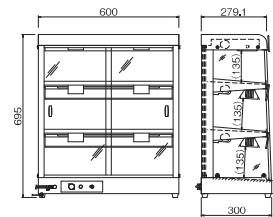

セルフサービス方式の前面オープンのホットショーケースです。

- 遠赤外線ヒーターで保温し、明るい照明灯でおいしさを演出するホットショーケースです。
- 正面がオープンで、食材が取り出しやすくなっています。
- 各棚の上部に遠赤外線ヒーターを設置していますので、食材に遠赤外線が効果的に当たります。
- 遠赤外線ヒーターは無段階で調節でき、好みの温かさで保温できます。
- 各棚に照明灯を設置していますので、食材がより明るく見やすくなっています。
- 引き違い戸・側面ガラスは強度に優れた強化ガラスを使用しています。

NH-801EO

NH-802EO

NH-803EO

NH-901EO

NH-902EO

NH-903EO

遠赤外線オープンホットショーケース

■遠赤外線オープンホットショーケース/仕様

型 式	NH-801EO	NH-802EO	NH-803EO	NH-901EO	NH-902EO	NH-903EO
電 源	単相100V (50/60Hz)					
消 費 電 力	352W 遠赤外線ヒーター 280W + 照明灯 72W	619W 遠赤外線ヒーター 475W + 照明灯 144W	851W 遠赤外線ヒーター 635W + 照明灯 216W	572W 遠赤外線ヒーター 500W + 照明灯 72W	989W 遠赤外線ヒーター 845W + 照明灯 144W	1341W 遠赤外線ヒーター 1125W + 照明灯 216W
温 度 調 節	可変式サーモスタット					
安全装置	過昇防止サーモスタット(パイメタル式)					
外形寸法	600W×300D×295H	600W×300D×495H	600W×300D×695H	900W×300D×295H	900W×300D×495H	900W×300D×695H
庫内寸法	(上)265D 585W×(下)270D×140H	(上)260D 585W×(下)270D×340H	(上)255D 585W×(下)270D×540H	(上)265D 885W×(下)270D×140H	(上)260D 885W×(下)270D×340H	(上)255D 885W×(下)270D×540H
扉開閉方式	後面スライド強化ガラス					
棚 板	1段式(固定)	2段式(固定)	3段式(固定)	1段式(固定)	2段式(固定)	3段式(固定)
棚板寸法	585W×255D×—H	(上)560W×240D×18H (下)585W×255D×—H	(上)560W×240D×18H (中)560W×240D×18H (下)585W×255D×—H	885W×255D×—H	(上)860W×240D×18H (下)885W×255D×—H	(上)860W×240D×18H (中)860W×240D×18H (下)885W×255D×—H
質 量	14kg	22kg	30kg	19kg	30kg	40kg
付 属 品	バット2枚・ バットアミ2枚(10インチ)	バット4枚・ バットアミ4枚(10インチ)	バット6枚・ バットアミ6枚(10インチ)	バット3枚・ バットアミ3枚(10インチ)	バット6枚・ バットアミ6枚(10インチ)	バット9枚・ バットアミ9枚(10インチ)
税 込 価 格	¥302,500 (税抜価格¥275,000)	¥372,900 (税抜価格¥339,000)	¥455,400 (税抜価格¥414,000)	¥321,200 (税抜価格¥292,000)	¥398,200 (税抜価格¥362,000)	¥489,500 (税抜価格¥445,000)