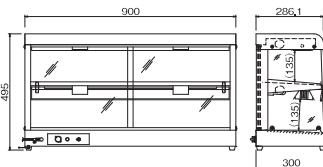

NH-801EO

NH-802EO

NH-803EO

NH-901EO

NH-902EO

NH-903EO

遠赤外線オープンホットショーケース

■遠赤外線オープンホットショーケース/仕様

型 式	NH-801EO	NH-802EO	NH-803EO	NH-901EO	NH-902EO	NH-903EO
電 源	単相100V (50/60Hz)					
消 費 電 力	352W 遠赤外線ヒーター 280W + 照明灯 72W	619W 遠赤外線ヒーター 475W + 照明灯 144W	851W 遠赤外線ヒーター 635W + 照明灯 216W	572W 遠赤外線ヒーター 500W + 照明灯 72W	989W 遠赤外線ヒーター 845W + 照明灯 144W	1341W 遠赤外線ヒーター 1125W + 照明灯 216W
温 度 調 節	可変式サーモスタット					
安全装置	過昇防止サーモスタット(パイメタル式)					
外形寸法	600W×300D×295H	600W×300D×495H	600W×300D×695H	900W×300D×295H	900W×300D×495H	900W×300D×695H
庫内寸法	(上)265D 585W×(下)270D×140H	(上)260D 585W×(下)270D×340H	(上)255D 585W×(下)270D×540H	(上)265D 885W×(下)270D×140H	(上)260D 885W×(下)270D×340H	(上)255D 885W×(下)270D×540H
扉開閉方式	後面スライド強化ガラス					
棚 板	1段式(固定)	2段式(固定)	3段式(固定)	1段式(固定)	2段式(固定)	3段式(固定)
棚板寸法	585W×255D×—H	(上)560W×240D×18H (下)585W×255D×—H	(上)560W×240D×18H (中)560W×240D×18H (下)585W×255D×—H	885W×255D×—H	(上)860W×240D×18H (下)885W×255D×—H	(上)860W×240D×18H (中)860W×240D×18H (下)885W×255D×—H
質 量	14kg	22kg	30kg	19kg	30kg	40kg
付 属 品	バット2枚・ バットアミ2枚(10インチ)	バット4枚・ バットアミ4枚(10インチ)	バット6枚・ バットアミ6枚(10インチ)	バット3枚・ バットアミ3枚(10インチ)	バット6枚・ バットアミ6枚(10インチ)	バット9枚・ バットアミ9枚(10インチ)
税 込 価 格	¥302,500 (税抜価格¥275,000)	¥372,900 (税抜価格¥339,000)	¥455,400 (税抜価格¥414,000)	¥321,200 (税抜価格¥292,000)	¥398,200 (税抜価格¥362,000)	¥489,500 (税抜価格¥445,000)