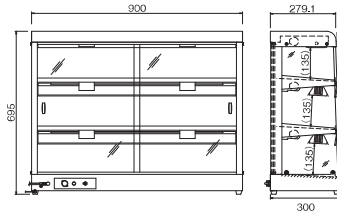

NH-801EO

NH-802EO

NH-803EO

NH-901EO

NH-902EO

NH-903EO

遠赤外線オープンホットショーケース

■遠赤外線オープンホットショーケース/仕様

型 式	NH-801EO	NH-802EO	NH-803EO	NH-901EO	NH-902EO	NH-903EO
電 源	単相100V (50/60Hz)					
消 費 電 力	352W 遠赤外線ヒーター 280W + 照明灯 72W	619W 遠赤外線ヒーター 475W + 照明灯 144W	851W 遠赤外線ヒーター 635W + 照明灯 216W	572W 遠赤外線ヒーター 500W + 照明灯 72W	989W 遠赤外線ヒーター 845W + 照明灯 144W	1341W 遠赤外線ヒーター 1125W + 照明灯 216W
温 度 調 節	可変式サーモスタット					
安全装置	過昇防止サーモスタット(パイメタル式)					
外形寸法	600W×300D×295H	600W×300D×495H	600W×300D×695H	900W×300D×295H	900W×300D×495H	900W×300D×695H
庫内寸法	(上)265D 585W×(下)270D×140H	(上)260D 585W×(下)270D×340H	(上)255D 585W×(下)270D×540H	(上)265D 885W×(下)270D×140H	(上)260D 885W×(下)270D×340H	(上)255D 885W×(下)270D×540H
扉開閉方式	後面スライド強化ガラス					
棚 板	1段式(固定)	2段式(固定)	3段式(固定)	1段式(固定)	2段式(固定)	3段式(固定)
棚板寸法	585W×255D×—H	(上)560W×240D×18H (下)585W×255D×—H	(上)560W×240D×18H (中)560W×240D×18H (下)585W×255D×—H	885W×255D×—H	(上)860W×240D×18H (下)885W×255D×—H	(上)860W×240D×18H (中)860W×240D×18H (下)885W×255D×—H
質 量	14kg	22kg	30kg	19kg	30kg	40kg
付 属 品	バット2枚・ バットアミ2枚(10インチ)	バット4枚・ バットアミ4枚(10インチ)	バット6枚・ バットアミ6枚(10インチ)	バット3枚・ バットアミ3枚(10インチ)	バット6枚・ バットアミ6枚(10インチ)	バット9枚・ バットアミ9枚(10インチ)
税 込 価 格	¥302,500 (税抜価格¥275,000)	¥372,900 (税抜価格¥339,000)	¥455,400 (税抜価格¥414,000)	¥321,200 (税抜価格¥292,000)	¥398,200 (税抜価格¥362,000)	¥489,500 (税抜価格¥445,000)