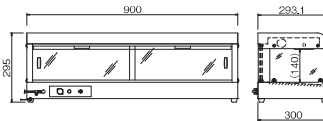

NH-801EO

NH-802EO

NH-803EO

NH-901EO

NH-902EO

NH-903EO

遠赤外線オープンホットショーケース

■遠赤外線オープンホットショーケース/仕様

型 式	NH-801EO	NH-802EO	NH-803EO	NH-901EO	NH-902EO	NH-903EO
電 源	単相100V (50/60Hz)					
消 費 電 力	352W 遠赤外線ヒーター 280W + 照明灯 72W	619W 遠赤外線ヒーター 475W + 照明灯 144W	851W 遠赤外線ヒーター 635W + 照明灯 216W	572W 遠赤外線ヒーター 500W + 照明灯 72W	989W 遠赤外線ヒーター 845W + 照明灯 144W	1341W 遠赤外線ヒーター 1125W + 照明灯 216W
温 度 調 節	可変式サーモスタット					
安全装置	過昇防止サーモスタット(パイメタル式)					
外形寸法	600W×300D×295H	600W×300D×495H	600W×300D×695H	900W×300D×295H	900W×300D×495H	900W×300D×695H
庫内寸法	(上)265D 585W×(下)270D×140H	(上)260D 585W×(下)270D×340H	(上)255D 585W×(下)270D×540H	(上)265D 885W×(下)270D×140H	(上)260D 885W×(下)270D×340H	(上)255D 885W×(下)270D×540H
扉開閉方式	後面スライド強化ガラス					
棚 板	1段式(固定)	2段式(固定)	3段式(固定)	1段式(固定)	2段式(固定)	3段式(固定)
棚板寸法	585W×255D×—H	(上)560W×240D×18H (下)585W×255D×—H	(上)560W×240D×18H (中)560W×240D×18H (下)585W×255D×—H	885W×255D×—H	(上)860W×240D×18H (下)885W×255D×—H	(上)860W×240D×18H (中)860W×240D×18H (下)885W×255D×—H
質 量	14kg	22kg	30kg	19kg	30kg	40kg
付 属 品	バット2枚・ バットアミ2枚(10インチ)	バット4枚・ バットアミ4枚(10インチ)	バット6枚・ バットアミ6枚(10インチ)	バット3枚・ バットアミ3枚(10インチ)	バット6枚・ バットアミ6枚(10インチ)	バット9枚・ バットアミ9枚(10インチ)
税 込 価 格	¥302,500 (税抜価格¥275,000)	¥372,900 (税抜価格¥339,000)	¥455,400 (税抜価格¥414,000)	¥321,200 (税抜価格¥292,000)	¥398,200 (税抜価格¥362,000)	¥489,500 (税抜価格¥445,000)