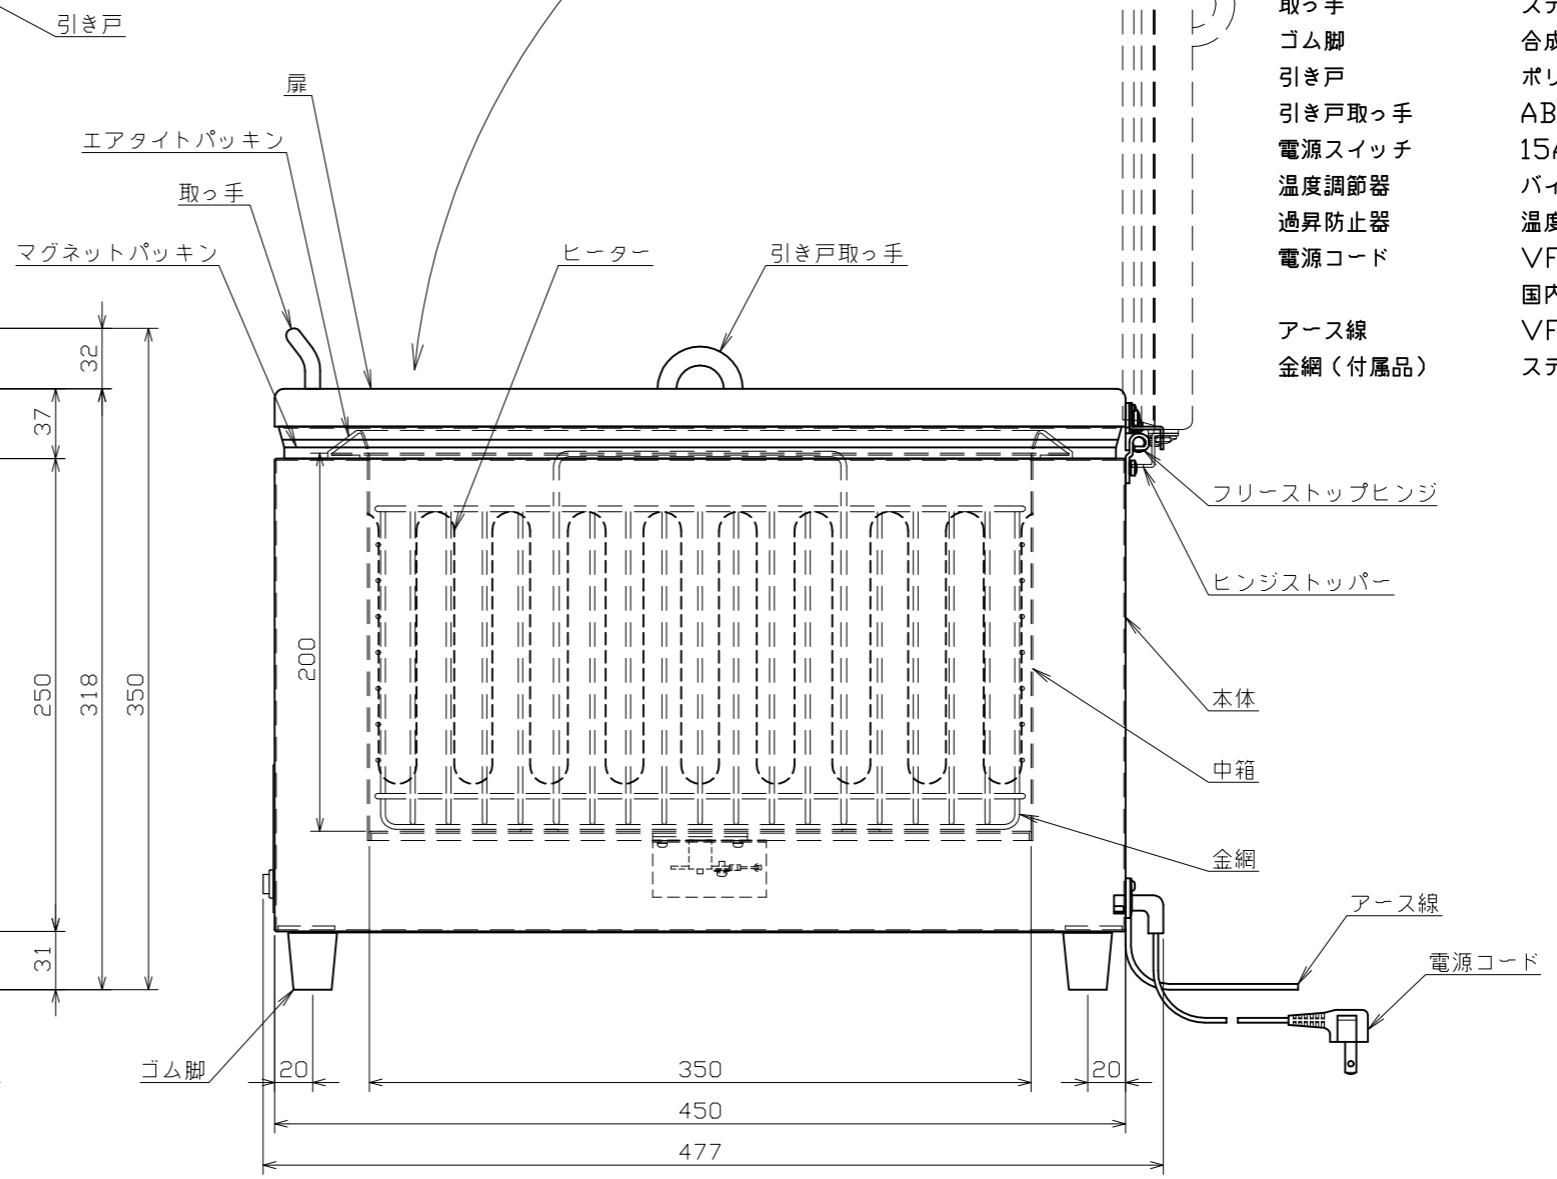

**仕様**

電源 単相 100V 50/60Hz  
 消費電力 240W  
 温度調節 固定サーモスタット  
 安全装置 温度ヒューズ  
 内容積 26.3L  
 外形寸法 465W×477D×350H  
 中箱寸法 376W×350D×200H  
 質量 9kg

**材料明細**

本体/扉 SPCC 塗装/ABS 黒  
 中箱 アルミ アルマイト  
 フリーストップヒンジ SUS PDM  
 ヒーター 面状ヒーター 240W  
 マグネットパッキン 軟質塩ビ  
 エアタイトパッキン シリコンゴム  
 取っ手 ステンレス  
 ゴム脚 合成ゴム  
 引き戸 ポリカーボネート  
 引き戸取っ手 ABS  
 電源スイッチ 15A 250VAC 照光式  
 温度調節器 バイメタルサーモスタット 75℃ OFF  
 過昇防止器 温度ヒューズ 113℃ 15A  
 電源コード VFF 0.75sq 2芯 2m 国内規格2極プラグ付  
 アース線 VFS 1.25sq 緑 2m  
 金網(付属品) ステンレス

△					寸法差	~▽▽▽▽	尺度 1/4	材質	処理	個数
△					0~±0.05	仕上				
記号	日付	訂正	担当		6~0.1	品名	承認図面		機名	カップウォーマー CW-62G
	福田				30~0.15		株式会社 アンナカ		図番	CW-62G-AD
	2020.02.17				120~0.2					
設計	製図	検図	承認		315~0.3					
					1000~0.5					