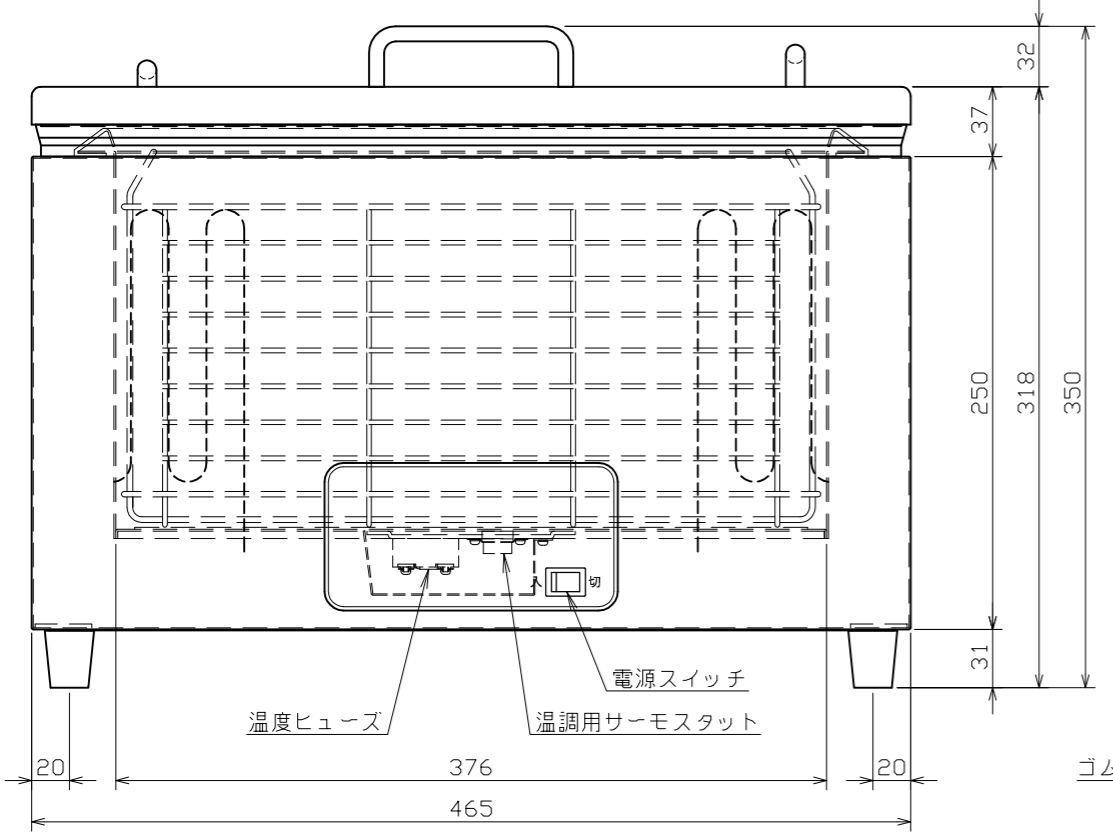

**仕様**

電源 単相 100V 50/60Hz  
 消費電力 240W  
 温度調節 固定サーモスタット  
 安全装置 温度ヒューズ  
 内容積 26.3L  
 外形寸法 465W×477D×350H  
 中箱寸法 376W×350D×200H  
 質量 9kg

**材料明細**

本体/扉 SPCC 塗装/ABS 黒  
 中箱 アルミ アルマイト  
 フリーストップヒンジ SUS PDM  
 ヒーター 面状ヒーター 240W  
 マグネットパッキン 軟質塩ビ  
 エアタイトパッキン シリコンゴム  
 取っ手 ステンレス  
 ゴム脚 合成ゴム  
 引き戸 ポリカーボネート  
 引き戸取っ手 ABS  
 電源スイッチ 15A 250VAC 照光式  
 温度調節器 バイメタルサーモスタット 75℃ OFF  
 過昇防止器 温度ヒューズ 113℃ 15A  
 電源コード VFF 0.75sq 2芯 2m 国内規格2極プラグ付  
 アース線 VFS 1.25sq 緑 2m  
 金網(付属品) ステンレス

△					寸法差	~▽▽▽▽	尺度 1/4	材質	処理	個数
△					0~±0.05	仕上				
記号	日付	訂正	担当		6~0.1	品名	承認図面		機名	カップウォーマー CW-62G
	福田				30~0.15		株式会社 アンナカ		図番	CW-62G-AD
	2020.02.17				120~0.2					
設計	製図	検図	承認		315~0.3					
					1000~0.5					