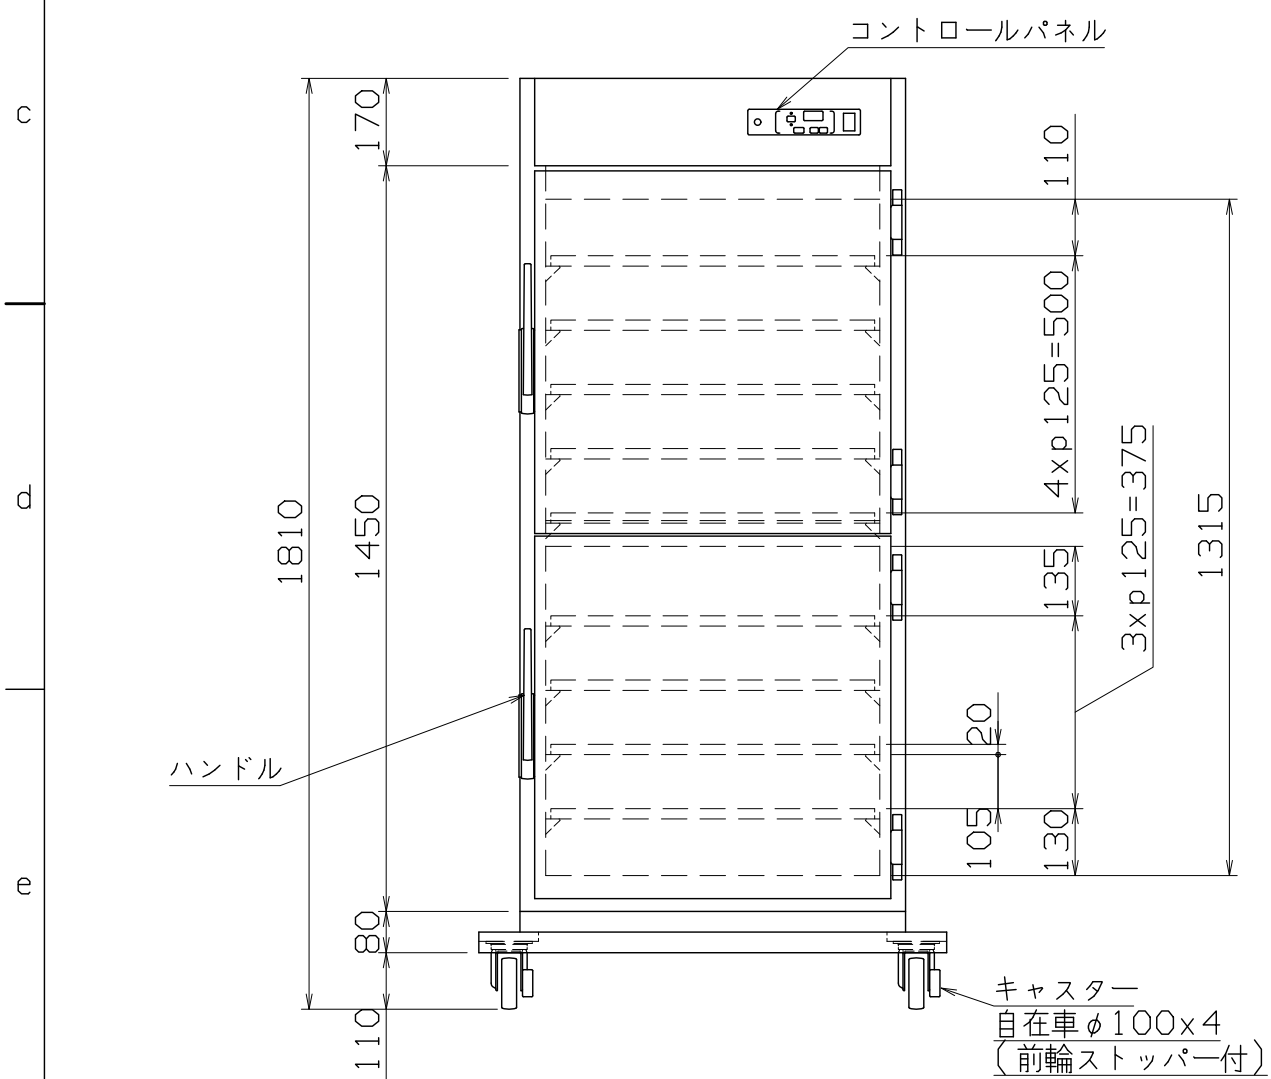

仕様
 定格電圧 100V
 定格消費電力 1300W
 定格周波数 50/60Hz
 一次側最大電流値 13.0A
 推奨ブレーカー容量 定格電流：15A 感度電流：30mA
 電源電線 接地2P-15A プラグ付 2m
 アース線 電源電線に含む

本体
 本体外装 SUS430 t0.8 #4
 本体内装 SUS430 t0.8 2B
 扉 SUS430 t0.8 #4

内容積 約580L
 中棚 25mm間隔可変

付属品	
中棚(自在式)	SUS430 t1.0 2B(パンチング加工×9)
底棚	SUS430 t1.0 2B(パンチング加工×1)
接地アダプター	15A, 125V×1

改定 CHANGE D1-5432 A	第三角法 DIMENSION 尺度 SCALE 作成日付 DATE mm 1:15 NTS 2019.9.18			株式会社 アンナカ 910x800x1810	
	コンセント形状 			ビーフエポット	
	株式会社 アンナカ 検認 DESIGNED 照査 CHECKED 作成 DRAWN Y.T S.F T.H S.F			SD335726	
	特 NB-58F			910x800x1810	