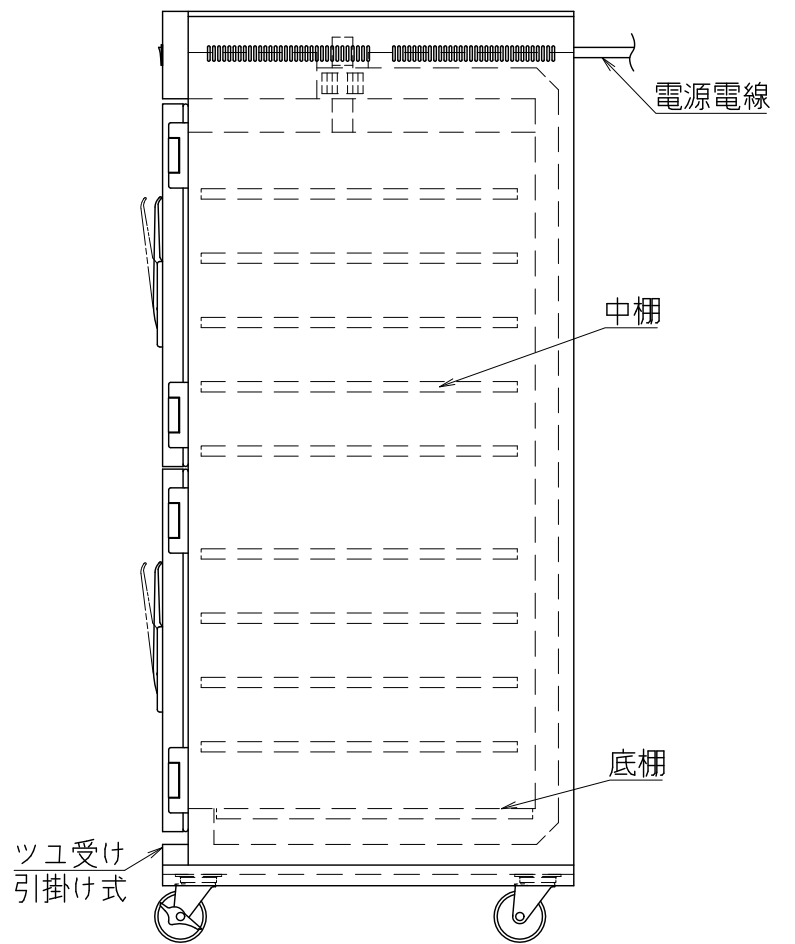

仕様
 定格電圧 100V
 定格消費電力 1300W
 定格周波数 50/60Hz
 一次側最大電流値 13.0A
 推奨ブレーカー容量 定格電流：15A 感度電流：30mA
 電源電線 接地2P-15A プラグ付 2m
 アース線 電源電線に含む

本体
 本体外装 SUS430 t0.8 #4
 本体内装 SUS430 t0.8 2B
 扉 SUS430 t0.8 #4

内容積 約580L
 中棚 25mm間隔可変

付属品	
中棚(自在式)	SUS430 t1.0 2B(パンチング加工×9)
底棚	SUS430 t1.0 2B(パンチング加工×1)
接地アダプター	15A, 125V×1

改定 CHANGE D1-5432 A	第三角法 DIMENSION 尺度 SCALE 作成日付 DATE mm 1:15 NTS 2019.9.18			株式会社 アンナカ 910x800x1810	
	コンセント形状 			ビーフエポット	
	株式会社 アンナカ 検認 DESIGNED 照査 CHECKED 作成 DRAWN Y.T S.F T.H S.F			SD335726	
	特 NB-58F			910x800x1810	